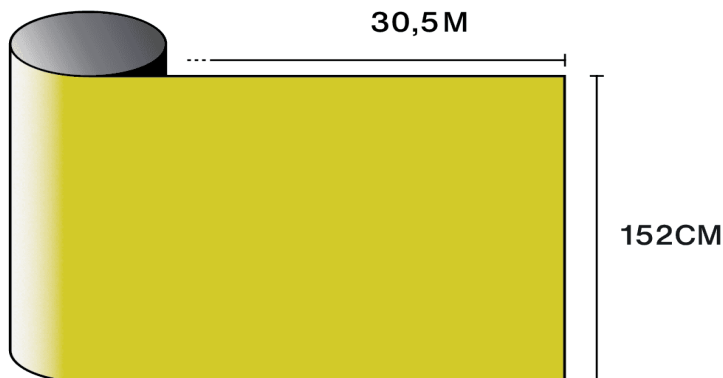

Charakteristikos

- **Garantija**
  5 metai
- **Ugnies atsparumo klasė**
  M1
- **Laikymas rekomenduojamomis sąlygomis**
  3 metai
- **REACH / RoHS**
  Atitinkantis
- **Turimi plotiai**
  152 cm
- **Montavimo tipas**
  Vidaus
- **Spalva iš išorės**
  Geltona
- **Ilgis**
  30.5 m
- **Produkto anglies pėdsakas (LCA)**
  1.56 kgCO₂e/m²

Struktūra

1. 1 Atsparus įbrėžimams Kietasis Sluoksnis, Suteikiantis Paviršiaus Apsaugą, Ilgaamžiškumą ir Lengvą Valymą
2. 2 Aukštos Optinės Kokybės Nudažytas Poliesteris
3. 3 Slėgiui jautrūs (PS) klijai, polimerizuojantys su stiklu per 15 dienų.
4. 4 Apsauginė PET atskyrimo juosta, pašalinama po montavimo.

- **Sudėtis**
  PET
- **Storis**
  40 μm

Optinės ir saulės savybės

UV atstūmimas (%)	99
Matomo šviesos transmisija (%)	42
Klijai	Slėgiui jautrus akrilas

Taikymo patarimai

Vertikali padėtis ir standartiniam stiklo paviršiui

Skaidrus vienkartinis stiklas	✓
Tonuotas vienkartinis stiklas	✓
Atspindintis tonuotas vienkartinis stiklas	✓
Skaidrus didelės pakopos stiklas	✓
Tonuotas didelės pakopos stiklas	✓
Atspindintis tonuotas didelės pakopos stiklas	✓
Dujomis užpildytas didelės pakopos stiklas - Low E	✓
Stadip Ext. skaidrus didelės pakopos stiklas	✓
Stadip Int. skaidrus didelės pakopos stiklas	✗

✓ Taip ✗ Nerekomenduojama ! Atsargumas

Detalės

Įrengimo ir priežiūros patarimai

Naudokite Slide On (600-FO2) arba Film On (600-F0355), praskiestą 2 cL/L vandens, montavimui ir valymui. Vieno mėnesio po montavimo nevalykite ir nekeiskite plėvelės klijais/ar lipdukais.

Peržiūrėti montavimo ir priežiūros patarimų vaizdo įrašą