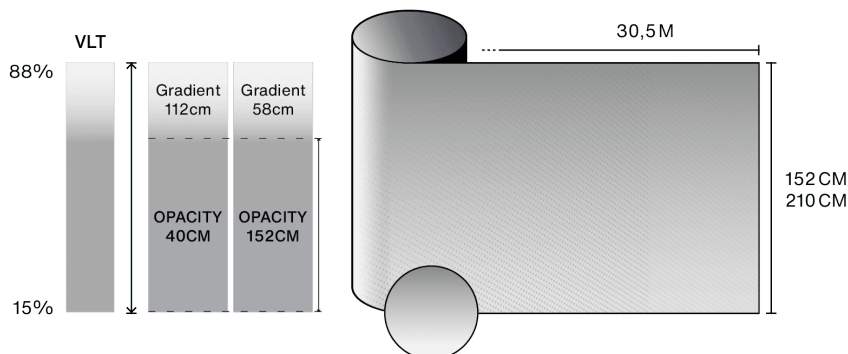

Charakteristikos

Garantija
5 metai

Ugnies atsparumo klasė
M1

Laikymas rekomenduojamomis sąlygomis
3 metai

Turimi plotiai
152 cm, 210 cm

Montavimo tipas
Vidaus

Spalva iš išorės
Balta

Ilgis
30 m

Produkto anglies pėdsakas (LCA)
1.56 kgCO₂e/m²

Optinės ir saulės savybės

UV atstūmimas (%)	90
Matomo šviesos transmisija (%)	min: 15 max: 88
Klijai	Slėgiui jautrus akrilas

Taikymo patarimai

Vertikali padėtis ir standartiniam stiklo paviršiui

Skaidrus vienkartinis stiklas	✓
Tonuotas vienkartinis stiklas	✓
Atspindintis tonuotas vienkartinis stiklas	✓
Skaidrus didelės pakopos stiklas	✓
Tonuotas didelės pakopos stiklas	✓
Atspindintis tonuotas didelės pakopos stiklas	✓
Dujomis užpildytas didelės pakopos stiklas - Low E	✓
Stadip Ext. skaidrus didelės pakopos stiklas	✓
Stadip Int. skaidrus didelės pakopos stiklas	✓

✓ Taip   ✗ Nerekomenduojama   ! Atsargumas

Struktūra

1. Aukštos Optinės Kokybės Poliesteris su Spaustu Dizainu
2. Slėgiui jautrūs (PS) klijai, polimerizuojantys su stiklu per 15 dienų.
3. Apsauginė PET atskyrimo juosta, pašalinama po montavimo.

Sudėtis
PET

Storis
60 μm

Detalės

Įrengimo ir priežiūros patarimai

Naudokite Slide On (600-FO2) arba Film On (600-F0355), praskiestą 2 cL/L vandens, montavimui ir valymui. Vieno mėnesio po montavimo nevalykite ir nekeiskite plėvelės klijais/ar lipdukais.

Peržiūrėti montavimo ir priežiūros patarimų vaizdo įrašą