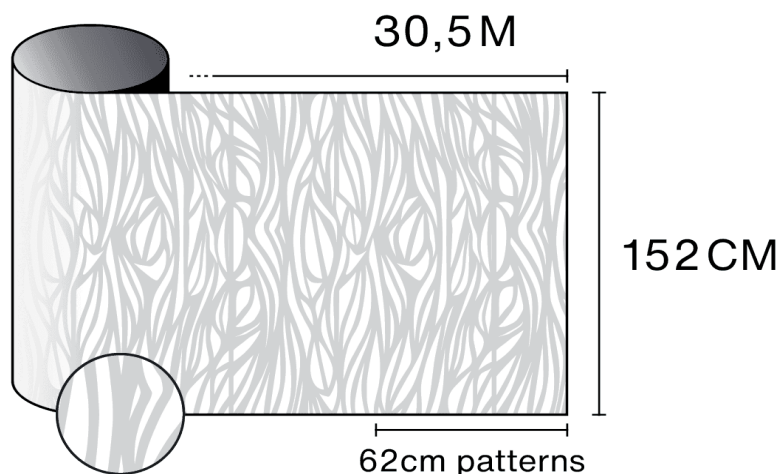

Kenmerken

- **Garantie**
  5 jaren
- **Brandweerstandsklasse**
  M1
- **Opslag onder aanbevolen voorwaarden**
  3 jaren
- **REACH / RoHS**
  Conform
- **Beschikbare breedtes**
  152 cm
- **Installatietype**
  Binnen
- **Kleur van buitenzijde**
  Mat
- **Lengte**
  30.5 m
- **Koolstof-voetafdruk van het product (LCA)**
  1.56 kgCO₂e/m²

Optische en zonne-eigenschappen

UV-afwijzing (%)	90
Zichtbaar lichttransmissie (%)	80
Lijm	Drukgevoelige acryl

Aanbrengadvies

Verticale situatie en voor een standaard glazen oppervlak

Helder enkelglas	✓
Getint enkelglas	✓
Reflecterend getint enkelglas	✓
Helder dubbelglas	✓
Getint dubbelglas	✓
Reflecterend getint dubbelglas	✓
Gasgevuld dubbelglas - Low E	✓
Stadip Ext. helder dubbelglas	✓
Stadip Int. helder dubbelglas	✓

✓ Ja   ✗ Niet aanbevolen   ! Voorzichtigheid

Constructie

1. 1 Polyester van hoge optische kwaliteit met bedrukt ontwerp
2. 2 PS-lijm, polymeriseert met glas binnen 15 dagen
3. 3 PET-beschermfolie, wegwerpbaar na installatie

- **Samenstelling**
  PET
- **Dikte**
  40 µm

Details

Installatie- en Onderhoudsadvies

Gebruik Slide On (600-FO2) of Film On (600-F0355) verdund tot 2 cL/L water voor installatie en reiniging. Reinig niet gedurende een maand na installatie en breng geen stickers/adhesieven op de film aan.

Toegang tot de video met installatie- en onderhoudsadvies