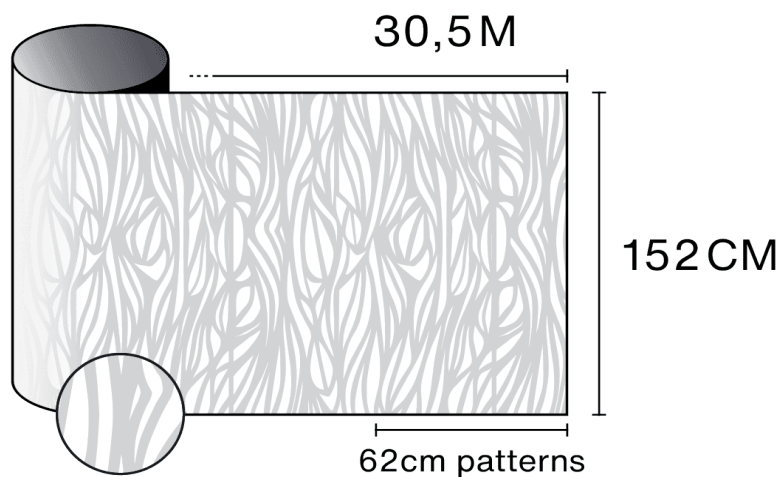

Kenmerken

- **Garantie**
  5 jaren
- **Brandweerstandsklasse**
  M1
- **Opslag onder aanbevolen voorwaarden**
  3 jaren
- **REACH / RoHS**
  Conform
- **Beschikbare breedtes**
  152 cm
- **Installatietype**
  Binnen
- **Kleur van buitenzijde**
  Mat
- **Lengte**
  30.5 m
- **Koolstof-voetafdruk van het product (LCA)**
  1.56 kgCO₂e/m²

Optische en zonne-eigenschappen

UV-afwijzing (%)	90
Zichtbaar lichttransmissie (%)	80
Lijm	Drukgevoelige acryl

Aanbrengadvies

Verticale situatie en voor een standaard glazen oppervlak

Helder enkelglas	✓
Getint enkelglas	✓
Reflecterend getint enkelglas	✓
Helder dubbelglas	✓
Getint dubbelglas	✓
Reflecterend getint dubbelglas	✓
Gasgevuld dubbelglas - Low E	✓
Stadip Ext. helder dubbelglas	✓
Stadip Int. helder dubbelglas	✓

✓ Ja   ✗ Niet aanbevolen   ! Voorzichtigheid

Constructie

1. 1 Polyester van hoge optische kwaliteit met bedrukt ontwerp
2. 2 PS-lijm, polymeriseert met glas binnen 15 dagen
3. 3 PET-beschermfolie, wegwerpbaar na installatie

Samenstelling
PET

Dikte
40 µm

Details

Installatie- en Onderhoudsadvies

Gebruik Slide On (600-FO2) of Film On (600-F0355) verdund tot 2 cL/L water voor installatie en reiniging. Reinig niet gedurende een maand na installatie en breng geen stickers/adhesieven op de film aan.

Toegang tot de video met installatie- en onderhoudsadvies