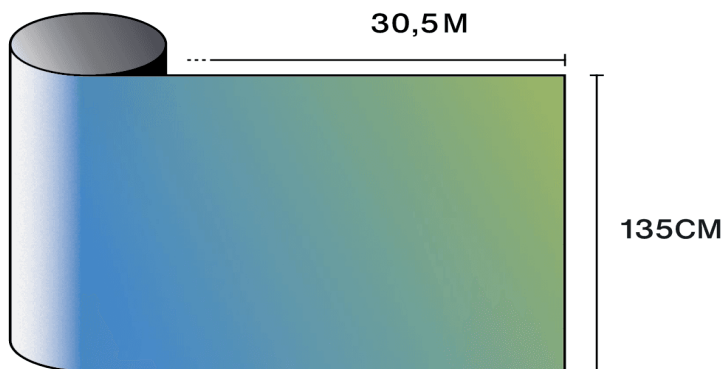

Kenmerken

- **Garantie**
  5 jaren
- **Brandweerstandsklasse**
  M1
- **Opslag onder aanbevolen voorwaarden**
  3 jaren
- **REACH / RoHS**
  Conform
- **Beschikbare breedtes**
  135 cm
- **Installatietype**
  Binnen
- **Kleur van buitenzijde**
  Koude Kleur
- **Lengte**
  30.5 m
- **Koolstof-voetafdruk van het product (LCA)**
  1.56 kgCO₂e/m²

Constructie

1. 1 Krasbestendige harde coating voor bescherming, duurzaamheid en eenvoudige reiniging
2. 2 Gekleurde polyester van hoge optische kwaliteit
3. 3 Hechtlijm
4. 4 Polyester van hoge optische kwaliteit
5. 5 PS-lijm, polymeriseert met glas binnen 15 dagen
6. 6 PET-beschermfolie, wegwerpbaar na installatie

- **Samenstelling**
  PET
- **Dikte**
  55 µm

Optische en zonne-eigenschappen

UV-afwijzing (%)	95
Zichtbaar lichttransmissie (%)	72
Lijm	Drukgevoelige acryl

Aanbrengadvies

Verticale situatie en voor een standaard glazen oppervlak

Helder enkelglas	✓
Getint enkelglas	!
Reflecterend getint enkelglas	✓
Helder dubbelglas	!
Getint dubbelglas	!
Reflecterend getint dubbelglas	✓
Gasgevuld dubbelglas - Low E	!
Stadip Ext. helder dubbelglas	!
Stadip Int. helder dubbelglas	✗

✓ Ja ✗ Niet aanbevolen ! Voorzichtigheid

Details

Installatie- en Onderhoudsadvies

Gebruik Slide On (600-FO2) of Film On (600-F0355) verdund tot 2 cL/L water voor installatie en reiniging. Reinig niet gedurende een maand na installatie en breng geen stickers/adhesieven op de film aan.

Toegang tot de video met installatie- en onderhoudsadvies