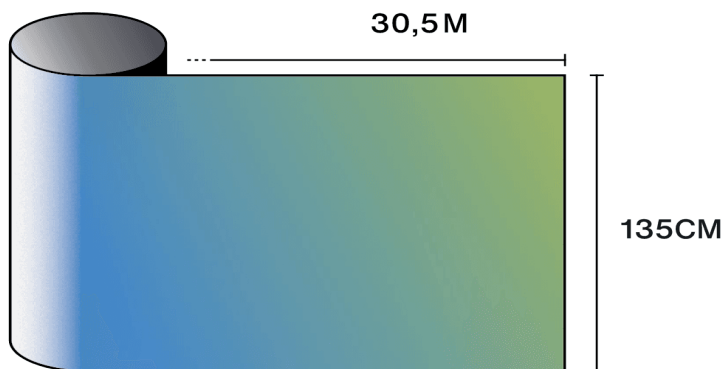

Kenmerken

- **Garantie**
  5 jaren
- **Brandweerstandsklasse**
  M1
- **Opslag onder aanbevolen voorwaarden**
  3 jaren
- **REACH / RoHS**
  Conform
- **Beschikbare breedtes**
  135 cm
- **Installatietype**
  Binnen
- **Kleur van buitenzijde**
  Koude Kleur
- **Lengte**
  30.5 m
- **Koolstof-voetafdruk van het product (LCA)**
  1.56 kgCO2e/m²

Constructie

1. 1 Krasbestendige harde coating voor bescherming, duurzaamheid en eenvoudige reiniging
2. 2 Gekleurde polyester van hoge optische kwaliteit
3. 3 Hechtlijm
4. 4 Polyester van hoge optische kwaliteit
5. 5 PS-lijm, polymeriseert met glas binnen 15 dagen
6. 6 PET-beschermfolie, wegwerpbaar na installatie

- **Samenstelling**
  PET
- **Dikte**
  55 µm

Optische en zonne-eigenschappen

UV-afwijzing (%)	95
Zichtbaar lichttransmissie (%)	72
Lijm	Drukgevoelige acryl

Aanbrengadvies

Verticale situatie en voor een standaard glazen oppervlak

Helder enkelglas	✓
Getint enkelglas	!
Reflecterend getint enkelglas	✓
Helder dubbelglas	!
Getint dubbelglas	!
Reflecterend getint dubbelglas	✓
Gasgevuld dubbelglas - Low E	!
Stadip Ext. helder dubbelglas	!
Stadip Int. helder dubbelglas	✗

✓ Ja ✗ Niet aanbevolen ! Voorzichtigheid

Details

Installatie- en Onderhoudsadvies

Gebruik Slide On (600-FO2) of Film On (600-F0355) verdund tot 2 cL/L water voor installatie en reiniging. Reinig niet gedurende een maand na installatie en breng geen stickers/adhesieven op de film aan.

Toegang tot de video met installatie- en onderhoudsadvies