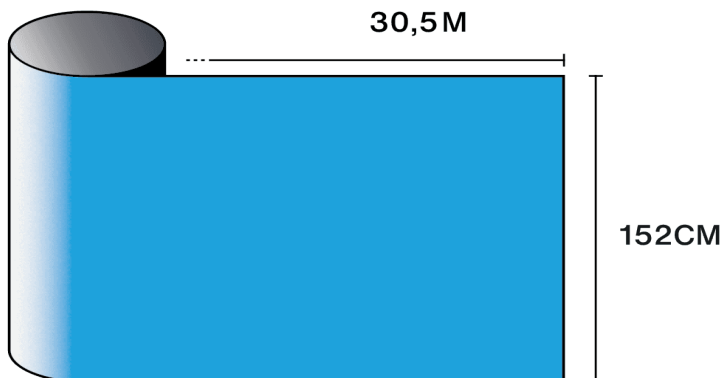

Kenmerken

- **Garantie**
  5 jaren
- **Brandweerstandsklasse**
  M1
- **Opslag onder aanbevolen voorwaarden**
  3 jaren
- **REACH / RoHS**
  Conform
- **Beschikbare breedtes**
  152 cm
- **Installatietype**
  Binnen
- **Kleur van buitenzijde**
  Blauw
- **Lengte**
  30.5 m
- **Koolstof-voetafdruk van het product (LCA)**
  1.56 kgCO₂e/m²

Constructie

1. 1 Krasbestendige harde coating voor bescherming, duurzaamheid en eenvoudige reiniging
2. 2 Gekleurde polyester van hoge optische kwaliteit
3. 3 PS-lijm, polymeriseert met glas binnen 15 dagen
4. 4 PET-beschermfolie, wegwerpbaar na installatie

Samenstelling
PET

Dikte
40 µm

Optische en zonne-eigenschappen

UV-afwijzing (%)	99
Zichtbaar lichttransmissie (%)	44
Lijm	Drukgevoelige acryl

Aanbrengadvies

Verticale situatie en voor een standaard glazen oppervlak

Helder enkelglas	!
Getint enkelglas	!
Reflecterend getint enkelglas	!
Helder dubbelglas	!
Getint dubbelglas	!
Reflecterend getint dubbelglas	!
Gasgevuld dubbelglas - Low E	!
Stadip Ext. helder dubbelglas	!
Stadip Int. helder dubbelglas	!

✓ Ja   ✗ Niet aanbevolen   ! Voorzichtigheid

Details

Installatie- en Onderhoudsadvies

Gebruik Slide On (600-FO2) of Film On (600-F0355) verdund tot 2 cL/L water voor installatie en reiniging. Reinig niet gedurende een maand na installatie en breng geen stickers/adhesieven op de film aan.

Toegang tot de video met installatie- en onderhoudsadvies