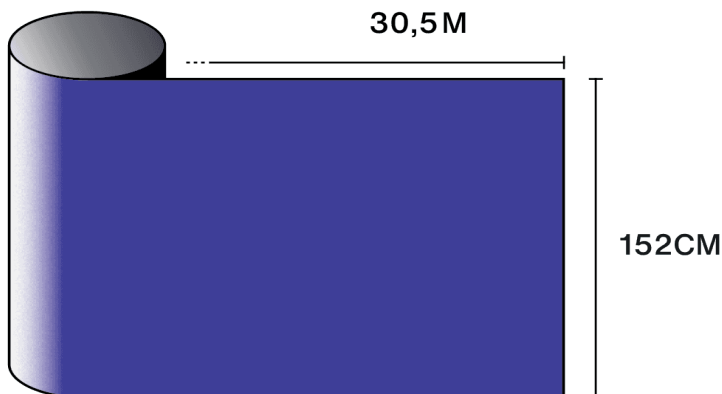

Kenmerken

Garantie
5 jaren

Brandweerstandsklasse
M1

Opslag onder aanbevolen voorwaarden
3 jaren

REACH / RoHS
Conform

Beschikbare breedtes
152 cm

Installatietype
Binnen

Kleur van buitenzijde
Blauw

Lengte
30.5 m

Constructie

1. 1 Krasbestendige harde coating voor bescherming, duurzaamheid en eenvoudige reiniging
2. 2 Gekleurde polyester van hoge optische kwaliteit
3. 3 PS-lijm, polymeriseert met glas binnen 15 dagen
4. 4 PET-beschermfolie, wegwerpbaar na installatie

Samenstelling
PET

Dikte
40 µm

Optische en zonne-eigenschappen

UV-afwijzing (%)	99
Zichtbaar lichttransmissie (%)	18
Lijm	Drukgevoelige acryl

Aanbrengadvies

Verticale situatie en voor een standaard glazen oppervlak

Helder enkelglas	✓
Getint enkelglas	!
Reflecterend getint enkelglas	✓
Helder dubbelglas	!
Getint dubbelglas	!
Reflecterend getint dubbelglas	✓
Gasgevuld dubbelglas - Low E	!
Stadip Ext. helder dubbelglas	!
Stadip Int. helder dubbelglas	✗

✓ Ja ✗ Niet aanbevolen ! Voorzichtigheid

Details

Installatie- en Onderhoudsadvies

Gebruik Slide On (600-FO2) of Film On (600-F0355) verdund tot 2 cL/L water voor installatie en reiniging. Reinig niet gedurende een maand na installatie en breng geen stickers/adhesieven op de film aan.

Toegang tot de video met
installatie- en onderhoudsadvies