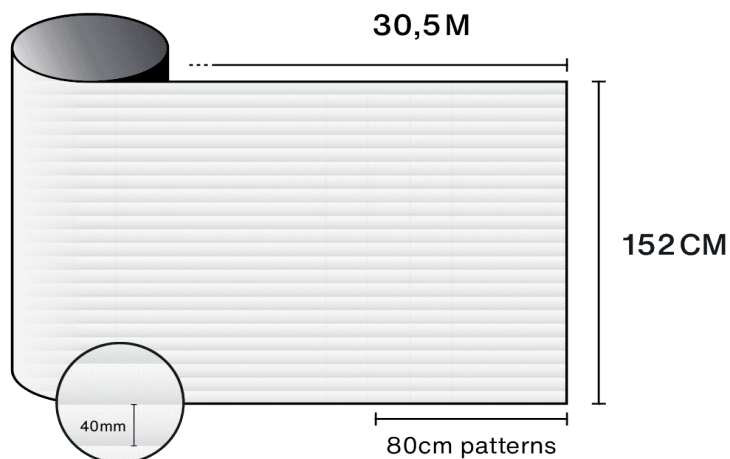

Kenmerken

- **Garantie**
  5 jaren
- **Brandweerstandsklasse**
  M1
- **Opslag onder aanbevolen voorwaarden**
  3 jaren
- **REACH / RoHS**
  Conform
- **Beschikbare breedtes**
  152 cm
- **Installatietype**
  Binnen
- **Kleur van buitenzijde**
  Wit
- **Lengte**
  30.5 m
- **Koolstof-voetafdruk van het product (LCA)**
  1.56 kgCO₂e/m²

Optische en zonne-eigenschappen

UV-afwijzing (%)	90
Zichtbaar lichttransmissie (%)	54
Lijm	Drukgevoelige acryl

Aanbrengadvies

Verticale situatie en voor een standaard glazen oppervlak

Helder enkelglas	✓
Getint enkelglas	✓
Reflecterend getint enkelglas	✓
Helder dubbelglas	✓
Getint dubbelglas	✓
Reflecterend getint dubbelglas	✓
Gasgevuld dubbelglas - Low E	✓
Stadip Ext. helder dubbelglas	✓
Stadip Int. helder dubbelglas	✓

✓ Ja   ✗ Niet aanbevolen   ! Voorzichtigheid

Constructie

1. 1 Polyester van hoge optische kwaliteit met bedrukt ontwerp
2. 2 PS-lijm, polymeriseert met glas binnen 15 dagen
3. 3 PET-beschermfolie, wegwerpbaar na installatie

Samenstelling
PET

Dikte
40 µm

Details

Installatie- en Onderhoudsadvies

Gebruik Slide On (600-FO2) of Film On (600-F0355) verdund tot 2 cL/L water voor installatie en reiniging. Reinig niet gedurende een maand na installatie en breng geen stickers/adhesieven op de film aan.

Toegang tot de video met installatie- en onderhoudsadvies