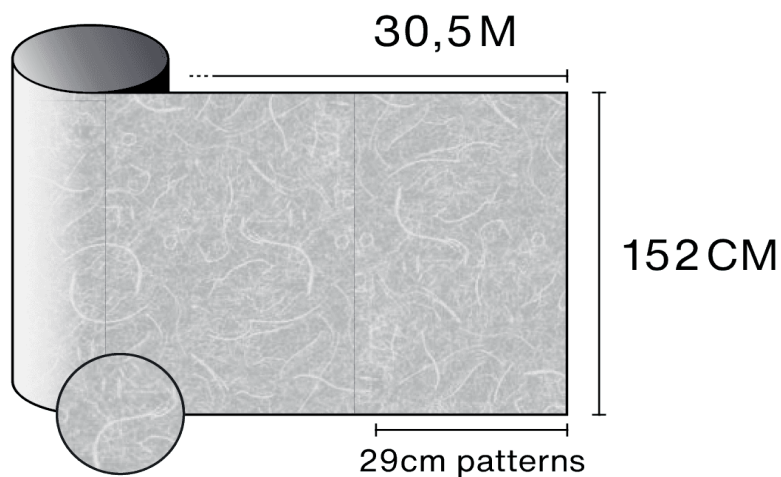

Kenmerken

- **Garantie**
  5 jaren
- **Brandweerstandsklasse**
  M1
- **Opslag onder aanbevolen voorwaarden**
  3 jaren
- **REACH / RoHS**
  Conform
- **Beschikbare breedtes**
  152 cm
- **Installatietype**
  Binnen
- **Kleur van buitenzijde**
  Wit
- **Lengte**
  30.5 m
- **Koolstof-voetafdruk van het product (LCA)**
  1.56 kgCO₂e/m²

Optische en zonne-eigenschappen

UV-afwijzing (%)	90
Zichtbaar lichttransmissie (%)	40
Lijm	Drukgevoelige acryl

Aanbrengadvies

Verticale situatie en voor een standaard glazen oppervlak

Helder enkelglas	✓
Getint enkelglas	✓
Reflecterend getint enkelglas	✓
Helder dubbelglas	✓
Getint dubbelglas	✓
Reflecterend getint dubbelglas	✓
Gasgevuld dubbelglas - Low E	✓
Stadip Ext. helder dubbelglas	✓
Stadip Int. helder dubbelglas	✓

✓ Ja   ✗ Niet aanbevolen   ! Voorzichtigheid

Constructie

1. 1 Polyester van hoge optische kwaliteit met bedrukt ontwerp
2. 2 PS-lijm, polymeriseert met glas binnen 15 dagen
3. 3 PET-beschermfolie, wegwerpbaar na installatie

Samenstelling
PET

Dikte
40 µm

Details

Installatie- en Onderhoudsadvies

Gebruik Slide On (600-FO2) of Film On (600-F0355) verdund tot 2 cL/L water voor installatie en reiniging. Reinig niet gedurende een maand na installatie en breng geen stickers/adhesieven op de film aan.

Toegang tot de video met installatie- en onderhoudsadvies