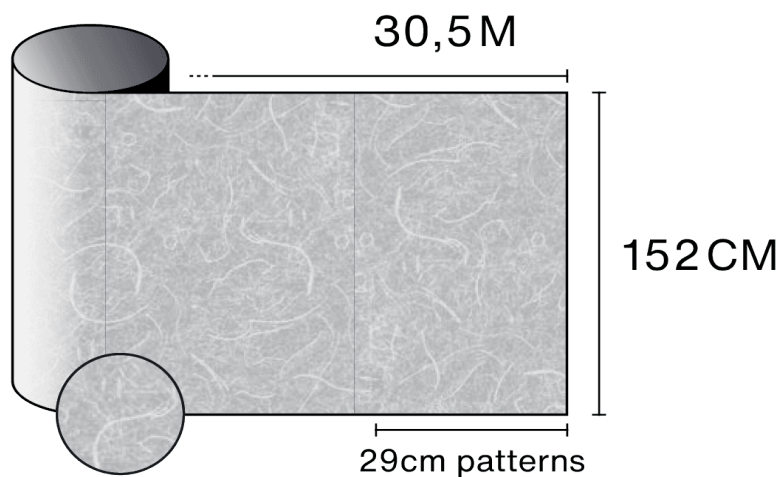

Kenmerken

- **Garantie**
  5 jaren
- **Brandweerstandsklasse**
  M1
- **Opslag onder aanbevolen voorwaarden**
  3 jaren
- **REACH / RoHS**
  Conform
- **Beschikbare breedtes**
  152 cm
- **Installatietype**
  Binnen
- **Kleur van buitenzijde**
  Wit
- **Lengte**
  30.5 m
- **Koolstof-voetafdruk van het product (LCA)**
  1.56 kgCO₂e/m²

Optische en zonne-eigenschappen

UV-afwijzing (%)	90
Zichtbaar lichttransmissie (%)	40
Lijm	Drukgevoelige acryl

Aanbrengadvies

Verticale situatie en voor een standaard glazen oppervlak

Helder enkelglas	✓
Getint enkelglas	✓
Reflecterend getint enkelglas	✓
Helder dubbelglas	✓
Getint dubbelglas	✓
Reflecterend getint dubbelglas	✓
Gasgevuld dubbelglas - Low E	✓
Stadip Ext. helder dubbelglas	✓
Stadip Int. helder dubbelglas	✓

✓ Ja   ✗ Niet aanbevolen   ! Voorzichtigheid

Constructie

1. 1 Polyester van hoge optische kwaliteit met bedrukt ontwerp
2. 2 PS-lijm, polymeriseert met glas binnen 15 dagen
3. 3 PET-beschermfolie, wegwerpbaar na installatie

- **Samenstelling**
  PET
- **Dikte**
  40 µm

Details

Installatie- en Onderhoudsadvies

Gebruik Slide On (600-FO2) of Film On (600-F0355) verdund tot 2 cL/L water voor installatie en reiniging. Reinig niet gedurende een maand na installatie en breng geen stickers/adhesieven op de film aan.

Toegang tot de video met installatie- en onderhoudsadvies