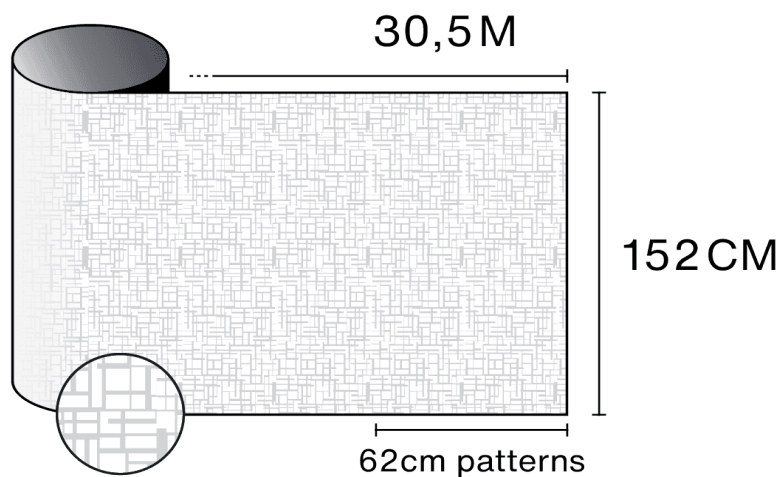

Kenmerken

- **Garantie**
  5 jaren
- **Brandweerstandsklasse**
  M1
- **Opslag onder aanbevolen voorwaarden**
  3 jaren
- **REACH / RoHS**
  Conform
- **Beschikbare breedtes**
  152 cm
- **Installatietype**
  Binnen
- **Kleur van buitenzijde**
  Wit
- **Lengte**
  30.5 m
- **Koolstof-voetafdruk van het product (LCA)**
  1.56 kgCO₂e/m²

Constructie

1. 1 Polyester van hoge optische kwaliteit met bedrukt ontwerp
2. 2 PS-lijm, polymeriseert met glas binnen 15 dagen
3. 3 PET-beschermfolie, wegwerpbaar na installatie

Samenstelling
PET

Dikte
40 µm

Optische en zonne-eigenschappen

UV-afwijzing (%)	90
Zichtbaar lichttransmissie (%)	60
Lijm	Drukgevoelige acryl

Aanbrengadvies

Verticale situatie en voor een standaard glazen oppervlak

Helder enkelglas	✓
Getint enkelglas	✓
Reflecterend getint enkelglas	✓
Helder dubbelglas	✓
Getint dubbelglas	✓
Reflecterend getint dubbelglas	✓
Gasgevuld dubbelglas - Low E	✓
Stadip Ext. helder dubbelglas	✓
Stadip Int. helder dubbelglas	✓

✓ Ja   ✗ Niet aanbevolen   ! Voorzichtigheid

Details

Installatie- en Onderhoudsadvies

Gebruik Slide On (600-FO2) of Film On (600-F0355) verdund tot 2 cL/L water voor installatie en reiniging. Reinig niet gedurende een maand na installatie en breng geen stickers/adhesieven op de film aan.

Toegang tot de video met installatie- en onderhoudsadvies