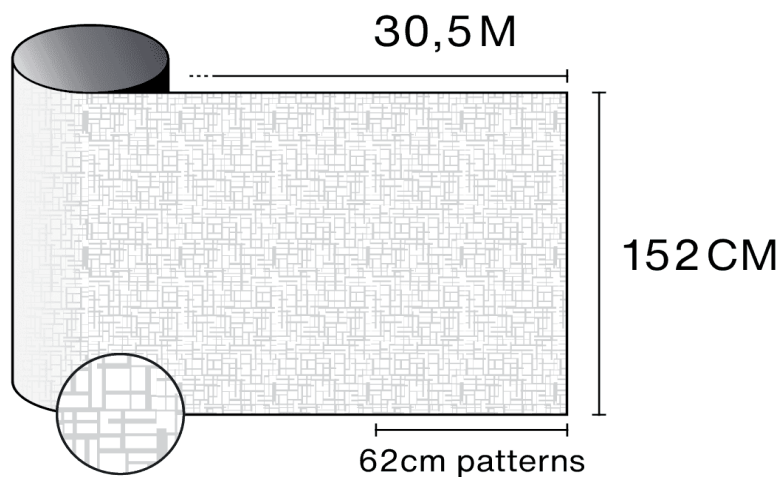

Kenmerken

- **Garantie**
  5 jaren
- **Brandweerstandsklasse**
  M1
- **Opslag onder aanbevolen voorwaarden**
  3 jaren
- **REACH / RoHS**
  Conform
- **Beschikbare breedtes**
  152 cm
- **Installatietype**
  Binnen
- **Kleur van buitenzijde**
  Wit
- **Lengte**
  30.5 m
- **Koolstof-voetafdruk van het product (LCA)**
  1.56 kgCO₂e/m²

Constructie

1. 1 Polyester van hoge optische kwaliteit met bedrukt ontwerp
2. 2 PS-lijm, polymeriseert met glas binnen 15 dagen
3. 3 PET-beschermfolie, wegwerpbaar na installatie

- **Samenstelling**
  PET
- **Dikte**
  40 µm

Optische en zonne-eigenschappen

UV-afwijzing (%)	90
Zichtbaar lichttransmissie (%)	60
Lijm	Drukgevoelige acryl

Aanbrengadvies

Verticale situatie en voor een standaard glazen oppervlak

Helder enkelglas	✓
Getint enkelglas	✓
Reflecterend getint enkelglas	✓
Helder dubbelglas	✓
Getint dubbelglas	✓
Reflecterend getint dubbelglas	✓
Gasgevuld dubbelglas - Low E	✓
Stadip Ext. helder dubbelglas	✓
Stadip Int. helder dubbelglas	✓

✓ Ja   ✗ Niet aanbevolen   ! Voorzichtigheid

Details

Installatie- en Onderhoudsadvies

Gebruik Slide On (600-FO2) of Film On (600-F0355) verdund tot 2 cL/L water voor installatie en reiniging. Reinig niet gedurende een maand na installatie en breng geen stickers/adhesieven op de film aan.

Toegang tot de video met installatie- en onderhoudsadvies