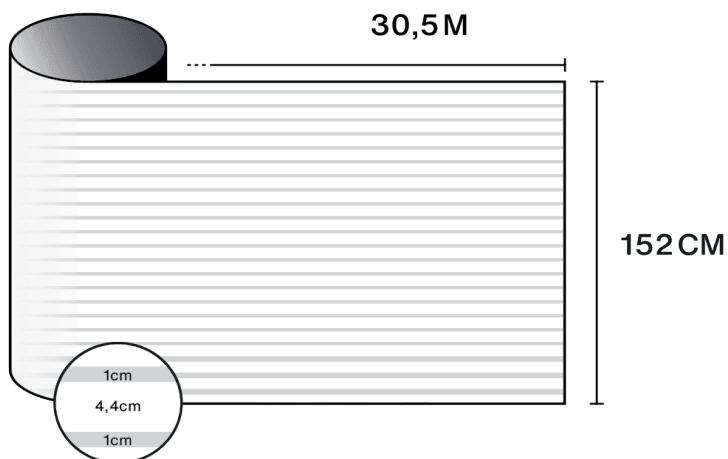

Kenmerken

- **Garantie**
  5 jaren
- **Brandweerstandsklasse**
  M1
- **Opslag onder aanbevolen voorwaarden**
  3 jaren
- **REACH / RoHS**
  Conform
- **Beschikbare breedtes**
  152 cm
- **Installatietype**
  Binnen
- **Kleur van buitenzijde**
  Mat
- **Lengte**
  30.5 m
- **Koolstof-voetafdruk van het product (LCA)**
  1.56 kgCO₂e/m²

Constructie

1. 1 Polyester van hoge optische kwaliteit met bedrukt ontwerp
2. 2 PS-lijm, polymeriseert met glas binnen 15 dagen
3. 3 PET-beschermfolie, wegwerpbaar na installatie

- **Samenstelling**
  PET
- **Dikte**
  40 µm

Optische en zonne-eigenschappen

UV-afwijzing (%)	90
Zichtbaar lichttransmissie (%)	54
Lijm	Drukgevoelige acryl

Aanbrengadvies

Verticale situatie en voor een standaard glazen oppervlak

Helder enkelglas	✓
Getint enkelglas	✓
Reflecterend getint enkelglas	✓
Helder dubbelglas	✓
Getint dubbelglas	✓
Reflecterend getint dubbelglas	✓
Gasgevuld dubbelglas - Low E	✓
Stadip Ext. helder dubbelglas	✓
Stadip Int. helder dubbelglas	✓

✓ Ja   ✗ Niet aanbevolen   ! Voorzichtigheid

Details

Installatie- en Onderhoudsadvies

Gebruik Slide On (600-FO2) of Film On (600-F0355) verdund tot 2 cL/L water voor installatie en reiniging. Reinig niet gedurende een maand na installatie en breng geen stickers/adhesieven op de film aan.

Toegang tot de video met installatie- en onderhoudsadvies