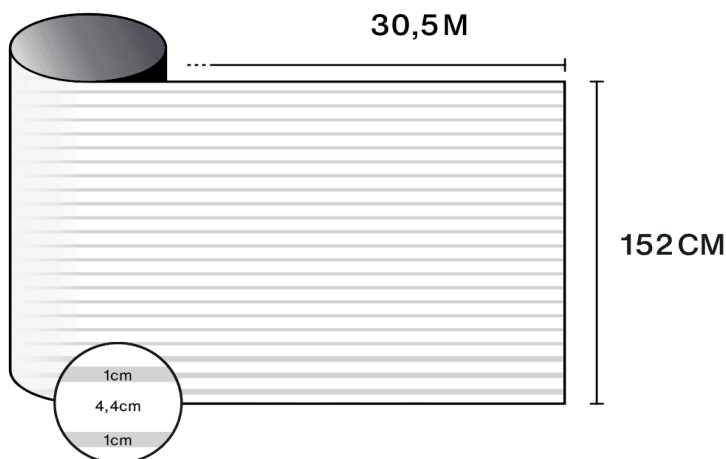

Kenmerken

- **Garantie**
  5 jaren
- **Brandweerstandsklasse**
  M1
- **Opslag onder aanbevolen voorwaarden**
  3 jaren
- **REACH / RoHS**
  Conform
- **Beschikbare breedtes**
  152 cm
- **Installatietype**
  Binnen
- **Kleur van buitenzijde**
  Mat
- **Lengte**
  30.5 m
- **Koolstof-voetafdruk van het product (LCA)**
  1.56 kgCO₂e/m²

Constructie

1. 1 Polyester van hoge optische kwaliteit met bedrukt ontwerp
2. 2 PS-lijm, polymeriseert met glas binnen 15 dagen
3. 3 PET-beschermfolie, wegwerpbaar na installatie

- **Samenstelling**
  PET
- **Dikte**
  40 µm

Optische en zonne-eigenschappen

UV-afwijzing (%)	90
Zichtbaar lichttransmissie (%)	54
Lijm	Drukgevoelige acryl

Aanbrengadvies

Verticale situatie en voor een standaard glazen oppervlak

Helder enkelglas	✓
Getint enkelglas	✓
Reflecterend getint enkelglas	✓
Helder dubbelglas	✓
Getint dubbelglas	✓
Reflecterend getint dubbelglas	✓
Gasgevuld dubbelglas - Low E	✓
Stadip Ext. helder dubbelglas	✓
Stadip Int. helder dubbelglas	✓

✓ Ja   ✗ Niet aanbevolen   ! Voorzichtigheid

Details

Installatie- en Onderhoudsadvies

Gebruik Slide On (600-FO2) of Film On (600-F0355) verdund tot 2 cL/L water voor installatie en reiniging. Reinig niet gedurende een maand na installatie en breng geen stickers/adhesieven op de film aan.

Toegang tot de video met installatie- en onderhoudsadvies