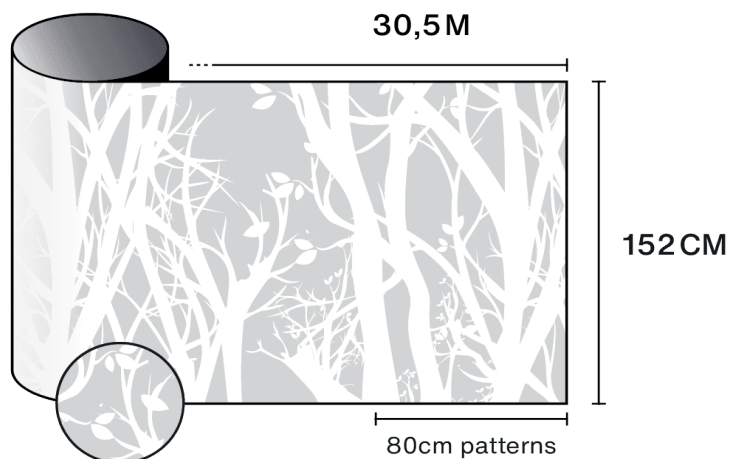

Kenmerken

- **Garantie**
  5 jaren
- **Brandweerstandsklasse**
  M1
- **Opslag onder aanbevolen voorwaarden**
  3 jaren
- **REACH / RoHS**
  Conform
- **Beschikbare breedtes**
  152 cm
- **Installatietype**
  Binnen
- **Kleur van buitenzijde**
  Mat
- **Lengte**
  30.5 m
- **Koolstof-voetafdruk van het product (LCA)**
  1.56 kgCO₂e/m²

Optische en zonne-eigenschappen

UV-afwijzing (%)	90
Zichtbaar lichttransmissie (%)	55
Lijm	Drukgevoelige acryl

Aanbrengadvies

Verticale situatie en voor een standaard glazen oppervlak

Helder enkelglas	✓
Getint enkelglas	✓
Reflecterend getint enkelglas	✓
Helder dubbelglas	✓
Getint dubbelglas	✓
Reflecterend getint dubbelglas	✓
Gasgevuld dubbelglas - Low E	✓
Stadip Ext. helder dubbelglas	✓
Stadip Int. helder dubbelglas	✓

✓ Ja   ✗ Niet aanbevolen   ! Voorzichtigheid

Constructie

1. 1 Polyester van hoge optische kwaliteit met bedrukt ontwerp
2. 2 PS-lijm, polymeriseert met glas binnen 15 dagen
3. 3 PET-beschermfolie, wegwerpbaar na installatie

- **Samenstelling**
  PET
- **Dikte**
  40 µm

Details

Installatie- en Onderhoudsadvies

Gebruik Slide On (600-FO2) of Film On (600-F0355) verdund tot 2 cL/L water voor installatie en reiniging. Reinig niet gedurende een maand na installatie en breng geen stickers/adhesieven op de film aan.

Toegang tot de video met installatie- en onderhoudsadvies