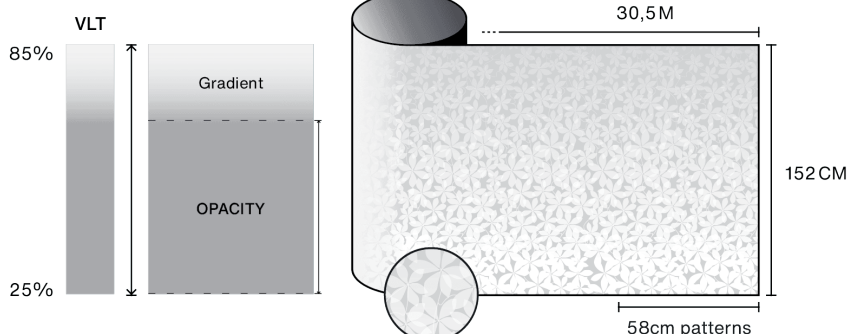

Kenmerken

- **Garantie**
  5 jaren
- **Brandweerstandsklasse**
  M1
- **Opslag onder aanbevolen voorwaarden**
  3 jaren
- **REACH / RoHS**
  Conform
- **Beschikbare breedtes**
  152 cm
- **Installatietype**
  Binnen
- **Kleur van buitenzijde**
  Wit
- **Lengte**
  30.5 m
- **Koolstofvoetafdruk van het product (LCA)**
  1.56 kgCO2e/m²

Constructie

1. 1 Polyester van hoge optische kwaliteit met bedrukt ontwerp
2. 2 PS-lijm, polymeriseert met glas binnen 15 dagen
3. 3 PET-beschermfolie, wegwerpbaar na installatie

- **Samenstelling**
  PET
- **Dikte**
  40 µm

Optische en zonne-eigenschappen

UV-afwijzing (%)	90
Zichtbaar lichttransmissie (%)	min: 25 max: 80
Lijm	Drukgevoelige acryl

Aanbrengadvies

Verticale situatie en voor een standaard glazen oppervlak

Helder enkelglas	✓
Getint enkelglas	✓
Reflecterend getint enkelglas	✓
Helder dubbelglas	✓
Getint dubbelglas	✓
Reflecterend getint dubbelglas	✓
Gasgevuld dubbelglas - Low E	✓
Stadip Ext. helder dubbelglas	✓
Stadip Int. helder dubbelglas	✓

✓ Ja   ✗ Niet aanbevolen   ! Voorzichtigheid

Details

Installatie- en Onderhoudsadvies

Gebruik Slide On (600-FO2) of Film On (600-F0355) verdund tot 2 cL/L water voor installatie en reiniging. Reinig niet gedurende een maand na installatie en breng geen stickers/adhesieven op de film aan.

Toegang tot de video met installatie- en onderhoudsadvies