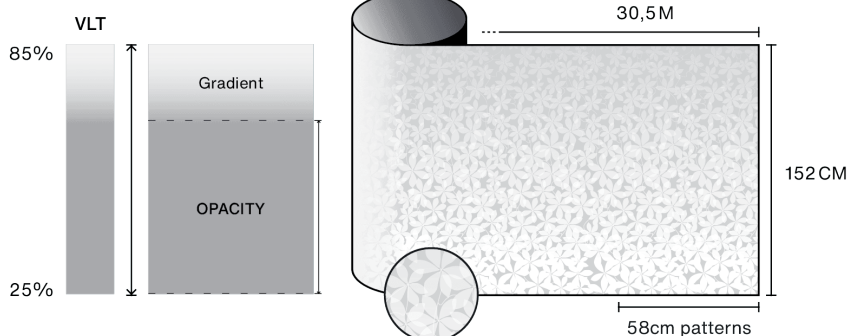

Kenmerken

- **Garantie**
  5 jaren
- **Brandweerstandsklasse**
  M1
- **Opslag onder aanbevolen voorwaarden**
  3 jaren
- **REACH / RoHS**
  Conform
- **Beschikbare breedtes**
  152 cm
- **Installatietype**
  Binnen
- **Kleur van buitenzijde**
  Wit
- **Lengte**
  30.5 m
- **Koolstofvoetafdruk van het product (LCA)**
  1.56 kgCO2e/m²

Constructie

1. 1 Polyester van hoge optische kwaliteit met bedrukt ontwerp
2. 2 PS-lijm, polymeriseert met glas binnen 15 dagen
3. 3 PET-beschermfolie, wegwerpbaar na installatie

- **Samenstelling**
  PET
- **Dikte**
  40 µm

Optische en zonne-eigenschappen

UV-afwijzing (%)	90
Zichtbaar lichttransmissie (%)	min: 25 max: 80
Lijm	Drukgevoelige acryl

Aanbrengradvies

Verticale situatie en voor een standaard glazen oppervlak

Helder enkelglas	✓
Getint enkelglas	✓
Reflecterend getint enkelglas	✓
Helder dubbelglas	✓
Getint dubbelglas	✓
Reflecterend getint dubbelglas	✓
Gasgevuld dubbelglas - Low E	✓
Stadip Ext. helder dubbelglas	✓
Stadip Int. helder dubbelglas	✓

✓ Ja   ✗ Niet aanbevolen   ! Voorzichtigheid

Details

Installatie- en Onderhoudsadvies

Gebruik Slide On (600-FO2) of Film On (600-F0355) verdund tot 2 cL/L water voor installatie en reiniging. Reinig niet gedurende een maand na installatie en breng geen stickers/adhesieven op de film aan.

Toegang tot de video met installatie- en onderhoudsadvies