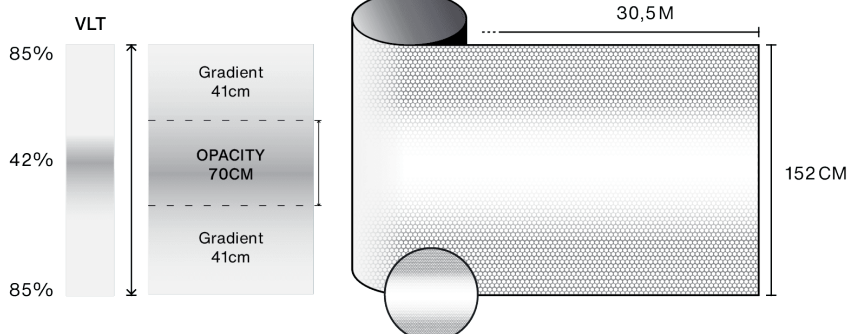

Kenmerken

- **Garantie**
  5 jaren
- **Brandweerstandsklasse**
  M1
- **Opslag onder aanbevolen voorwaarden**
  3 jaren
- **REACH / RoHS**
  Conform
- **Beschikbare breedtes**
  152 cm
- **Installatietype**
  Binnen
- **Kleur van buitenzijde**
  Mat
- **Lengte**
  30.5 m
- **Koolstofvoetafdruk van het product (LCA)**
  1.56 kgCO2e/m²

Constructie

1. 1 Polyester van hoge optische kwaliteit met bedrukt ontwerp
2. 2 PS-lijm, polymeriseert met glas binnen 15 dagen
3. 3 PET-beschermfolie, wegwerpbaar na installatie

- **Samenstelling**
  PET
- **Dikte**
  40 µm

Optische en zonne-eigenschappen

UV-afwijzing (%)	90
Zichtbaar lichttransmissie (%)	min: 42 max: 85
Lijm	Drukgevoelige acryl

Aanbrengadvies

Verticale situatie en voor een standaard glazen oppervlak

Helder enkelglas	✓
Getint enkelglas	✓
Reflecterend getint enkelglas	✓
Helder dubbelglas	✓
Getint dubbelglas	✓
Reflecterend getint dubbelglas	✓
Gasgevuld dubbelglas - Low E	✓
Stadip Ext. helder dubbelglas	✓
Stadip Int. helder dubbelglas	✓

✓ Ja   ✗ Niet aanbevolen   ! Voorzichtigheid

Details

Installatie- en Onderhoudsadvies

Gebruik Slide On (600-FO2) of Film On (600-F0355) verdund tot 2 cL/L water voor installatie en reiniging. Reinig niet gedurende een maand na installatie en breng geen stickers/adhesieven op de film aan.

Toegang tot de video met installatie- en onderhoudsadvies