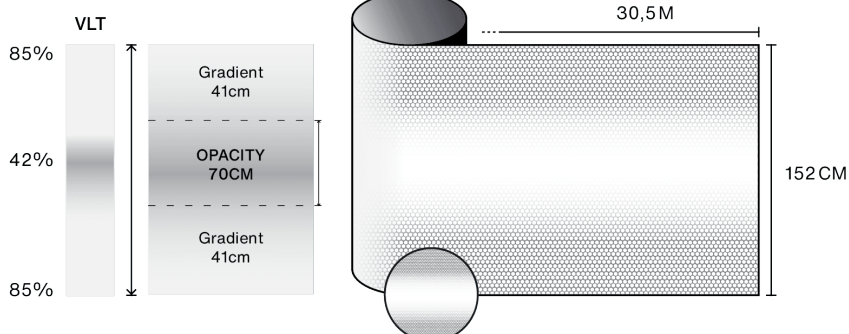

Kenmerken

- **Garantie**
  5 jaren
- **Brandweerstandsklasse**
  M1
- **Opslag onder aanbevolen voorwaarden**
  3 jaren
- **REACH / RoHS**
  Conform
- **Beschikbare breedtes**
  152 cm
- **Installatietype**
  Binnen
- **Kleur van buitenzijde**
  Mat
- **Lengte**
  30.5 m
- **Koolstofvoetafdruk van het product (LCA)**
  1.56 kgCO2e/m²

Constructie

1. 1 Polyester van hoge optische kwaliteit met bedrukt ontwerp
2. 2 PS-lijm, polymeriseert met glas binnen 15 dagen
3. 3 PET-beschermfolie, wegwerpbaar na installatie

- **Samenstelling**
  PET
- **Dikte**
  40 µm

Optische en zonne-eigenschappen

UV-afwijzing (%)	90
Zichtbaar lichttransmissie (%)	min: 42 max: 85
Lijm	Drukgevoelige acryl

Aanbrengadvies

Verticale situatie en voor een standaard glazen oppervlak

Helder enkelglas	✓
Getint enkelglas	✓
Reflecterend getint enkelglas	✓
Helder dubbelglas	✓
Getint dubbelglas	✓
Reflecterend getint dubbelglas	✓
Gasgevuld dubbelglas - Low E	✓
Stadip Ext. helder dubbelglas	✓
Stadip Int. helder dubbelglas	✓

✓ Ja   ✗ Niet aanbevolen   ! Voorzichtigheid

Details

Installatie- en Onderhoudsadvies

Gebruik Slide On (600-FO2) of Film On (600-F0355) verdund tot 2 cL/L water voor installatie en reiniging. Reinig niet gedurende een maand na installatie en breng geen stickers/adhesieven op de film aan.

Toegang tot de video met installatie- en onderhoudsadvies