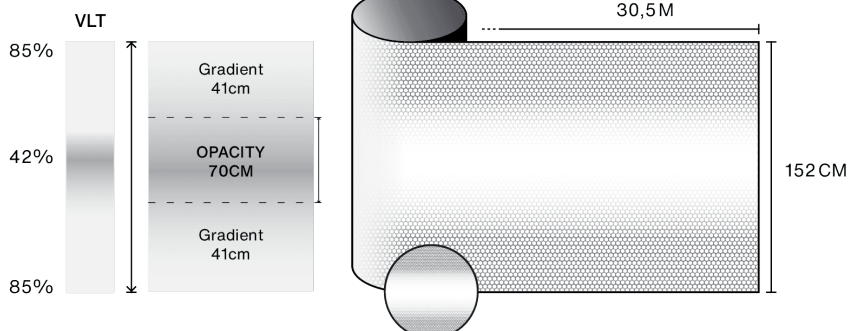

Kenmerken

- **Garantie**
  5 jaren
- **Brandweerstandsklasse**
  M1
- **Opslag onder aanbevolen voorwaarden**
  3 jaren
- **REACH / RoHS**
  Conform
- **Beschikbare breedtes**
  152 cm
- **Installatietype**
  Binnen
- **Kleur van buitenzijde**
  Mat
- **Lengte**
  30.5 m
- **Koolstofvoetafdruk van het product (LCA)**
  1.26 kgCO2e/m²

Constructie

1. 1 Polyester van hoge optische kwaliteit met bedrukt ontwerp
2. 2 PS-lijm, polymeriseert met glas binnen 15 dagen
3. 3 PET-beschermfolie, wegwerpbaar na installatie

- **Samenstelling**
  PET
- **Dikte**
  40 µm

Optische en zonne-eigenschappen

UV-afwijzing (%)	90
Zichtbaar lichttransmissie (%)	min: 42 max: 85
Lijm	Drukgevoelige acryl

Aanbrengadvies

Verticale situatie en voor een standaard glazen oppervlak

Helder enkelglas	✓
Getint enkelglas	✓
Reflecterend getint enkelglas	✓
Helder dubbelglas	✓
Getint dubbelglas	✓
Reflecterend getint dubbelglas	✓
Gasgevuld dubbelglas - Low E	✓
Stadip Ext. helder dubbelglas	✓
Stadip Int. helder dubbelglas	✓

✓ Ja   ✗ Niet aanbevolen   ! Voorzichtigheid

Details

Installatie- en Onderhoudsadvies

Gebruik Slide On (600-FO2) of Film On (600-F0355) verdund tot 2 cL/L water voor installatie en reiniging. Reinig niet gedurende een maand na installatie en breng geen stickers/adhesieven op de film aan.

Toegang tot de video met installatie- en onderhoudsadvies