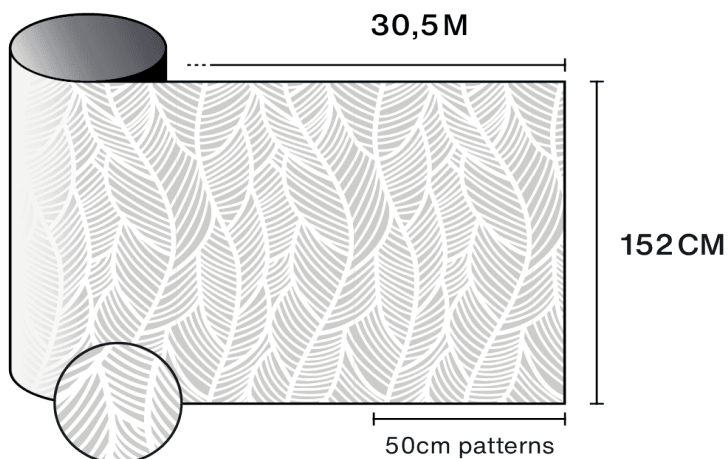

Kenmerken

- **Garantie**
  5 jaren
- **Brandweerstandsklasse**
  M1
- **Opslag onder aanbevolen voorwaarden**
  3 jaren
- **REACH / RoHS**
  Conform
- **Beschikbare breedtes**
  152 cm
- **Installatietype**
  Binnen
- **Kleur van buitenzijde**
  Mat
- **Lengte**
  30.5 m
- **Koolstof-voetafdruk van het product (LCA)**
  1.56 kgCO₂e/m²

Optische en zonne-eigenschappen

UV-afwijzing (%)	90
Zichtbaar lichttransmissie (%)	60
Lijm	Drukgevoelige acryl

Aanbrengadvies

Verticale situatie en voor een standaard glazen oppervlak

Helder enkelglas	✓
Getint enkelglas	✓
Reflecterend getint enkelglas	✓
Helder dubbelglas	✓
Getint dubbelglas	✓
Reflecterend getint dubbelglas	✓
Gasgevuld dubbelglas - Low E	✓
Stadip Ext. helder dubbelglas	✓
Stadip Int. helder dubbelglas	✓

✓ Ja   ✗ Niet aanbevolen   ! Voorzichtigheid

Constructie

1. 1 Polyester van hoge optische kwaliteit met bedrukt ontwerp
2. 2 PS-lijm, polymeriseert met glas binnen 15 dagen
3. 3 PET-beschermfolie, wegwerpbaar na installatie

Samenstelling
PET

Dikte
40 µm

Details

Installatie- en Onderhoudsadvies

Gebruik Slide On (600-FO2) of Film On (600-F0355) verdund tot 2 cL/L water voor installatie en reiniging. Reinig niet gedurende een maand na installatie en breng geen stickers/adhesieven op de film aan.

Toegang tot de video met installatie- en onderhoudsadvies