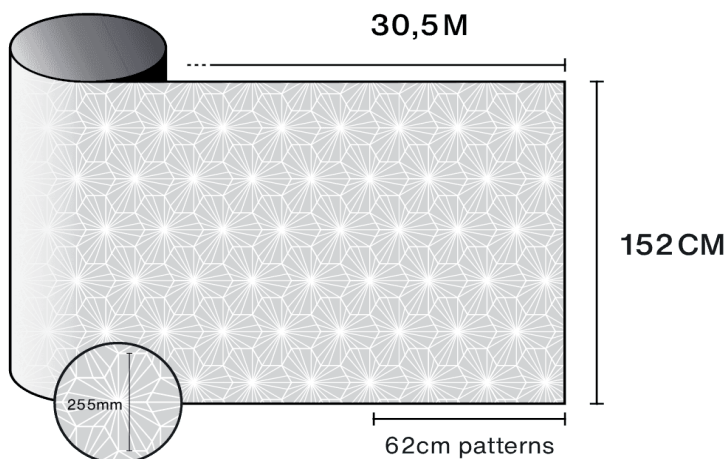

Kenmerken

- **Garantie**
  5 jaren
- **Brandweerstandsklasse**
  M1
- **Opslag onder aanbevolen voorwaarden**
  3 jaren
- **REACH / RoHS**
  Conform
- **Beschikbare breedtes**
  152 cm
- **Installatietype**
  Binnen
- **Kleur van buitenzijde**
  Wit
- **Lengte**
  30.5 m
- **Koolstof-voetafdruk van het product (LCA)**
  1.56 kgCO2e/m²

Optische en zonne-eigenschappen

UV-afwijzing (%)	90
Zichtbaar lichttransmissie (%)	85
Lijm	Drukgevoelige acryl

Aanbrengadvies

Verticale situatie en voor een standaard glazen oppervlak

Helder enkelglas	✓
Getint enkelglas	✓
Reflecterend getint enkelglas	✓
Helder dubbelglas	✓
Getint dubbelglas	✓
Reflecterend getint dubbelglas	✓
Gasgevuld dubbelglas - Low E	✓
Stadip Ext. helder dubbelglas	✓
Stadip Int. helder dubbelglas	✓

✓ Ja   ✗ Niet aanbevolen   ! Voorzichtigheid

Constructie

1. 1 Polyester van hoge optische kwaliteit met bedrukt ontwerp
2. 2 PS-lijm, polymeriseert met glas binnen 15 dagen
3. 3 PET-beschermfolie, wegwerpbaar na installatie

Samenstelling
PET

Dikte
40 µm

Details

Installatie- en Onderhoudsadvies

Gebruik Slide On (600-FO2) of Film On (600-F0355) verdund tot 2 cL/L water voor installatie en reiniging. Reinig niet gedurende een maand na installatie en breng geen stickers/adhesieven op de film aan.

Toegang tot de video met installatie- en onderhoudsadvies