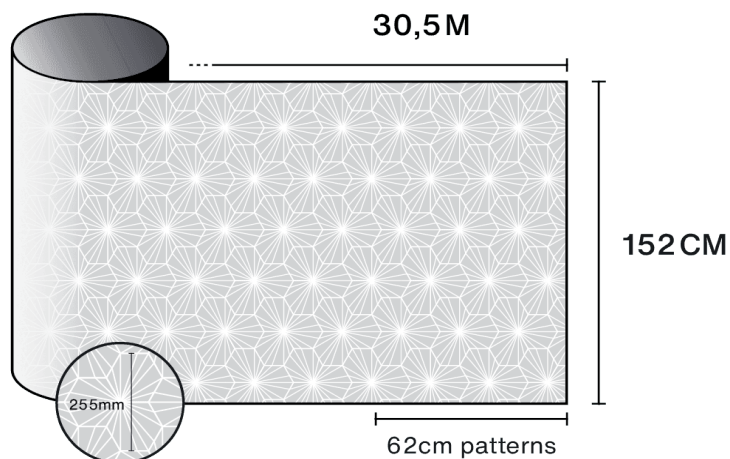

Kenmerken

- **Garantie**
  5 jaren
- **Brandweerstandsklasse**
  M1
- **Opslag onder aanbevolen voorwaarden**
  3 jaren
- **REACH / RoHS**
  Conform
- **Beschikbare breedtes**
  152 cm
- **Installatietype**
  Binnen
- **Kleur van buitenzijde**
  Wit
- **Lengte**
  30.5 m
- **Koolstof-voetafdruk van het product (LCA)**
  1.56 kgCO2e/m²

Optische en zonne-eigenschappen

UV-afwijzing (%)	90
Zichtbaar lichttransmissie (%)	85
Lijm	Drukgevoelige acryl

Aanbrengadvies

Verticale situatie en voor een standaard glazen oppervlak

Helder enkelglas	✓
Getint enkelglas	✓
Reflecterend getint enkelglas	✓
Helder dubbelglas	✓
Getint dubbelglas	✓
Reflecterend getint dubbelglas	✓
Gasgevuld dubbelglas - Low E	✓
Stadip Ext. helder dubbelglas	✓
Stadip Int. helder dubbelglas	✓

✓ Ja   ✗ Niet aanbevolen   ! Voorzichtigheid

Constructie

1. 1 Polyester van hoge optische kwaliteit met bedrukt ontwerp
2. 2 PS-lijm, polymeriseert met glas binnen 15 dagen
3. 3 PET-beschermfolie, wegwerpbaar na installatie

Samenstelling
PET

Dikte
40 µm

Details

Installatie- en Onderhoudsadvies

Gebruik Slide On (600-FO2) of Film On (600-F0355) verdund tot 2 cL/L water voor installatie en reiniging. Reinig niet gedurende een maand na installatie en breng geen stickers/adhesieven op de film aan.

Toegang tot de video met installatie- en onderhoudsadvies