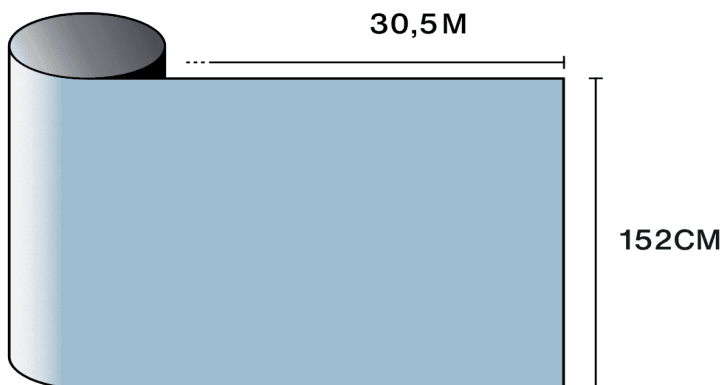

Kenmerken

- **Garantie**
  5 jaren
- **Brandweerstandsklasse**
  M1
- **Opslag onder aanbevolen voorwaarden**
  3 jaren
- **REACH / RoHS**
  Conform
- **Beschikbare breedtes**
  152 cm
- **Installatietype**
  Binnen
- **Kleur van buitenzijde**
  Blauw
- **Lengte**
  30.5 m
- **Koolstof-voetafdruk van het product (LCA)**
  1.56 kgCO₂e/m²

Constructie

1. 1 Mat polyester met satijnen oppervlak
2. 2 Hechtlijm
3. 3 Gekleurde polyester van hoge optische kwaliteit
4. 4 PS-lijm, polymeriseert met glas binnen 15 dagen
5. 5 PET-beschermfolie, wegwerpbaar na installatie

- **Samenstelling**
  PET
- **Dikte**
  60 µm

Optische en zonne-eigenschappen

UV-afwijzing (%)	95
Zichtbaar lichttransmissie (%)	55
Lijm	Drukgevoelige acryl

Aanbrengadvies

Verticale situatie en voor een standaard glazen oppervlak

Helder enkelglas	✓
Getint enkelglas	!
Reflecterend getint enkelglas	✓
Helder dubbelglas	!
Getint dubbelglas	!
Reflecterend getint dubbelglas	✓
Gasgevuld dubbelglas - Low E	!
Stadip Ext. helder dubbelglas	!
Stadip Int. helder dubbelglas	✗

✓ Ja ✗ Niet aanbevolen ! Voorzichtigheid

Details

Installatie- en Onderhoudsadvies

Gebruik Slide On (600-FO2) of Film On (600-F0355) verdund tot 2 cL/L water voor installatie en reiniging. Reinig niet gedurende een maand na installatie en breng geen stickers/adhesieven op de film aan.

Toegang tot de video met installatie- en onderhoudsadvies