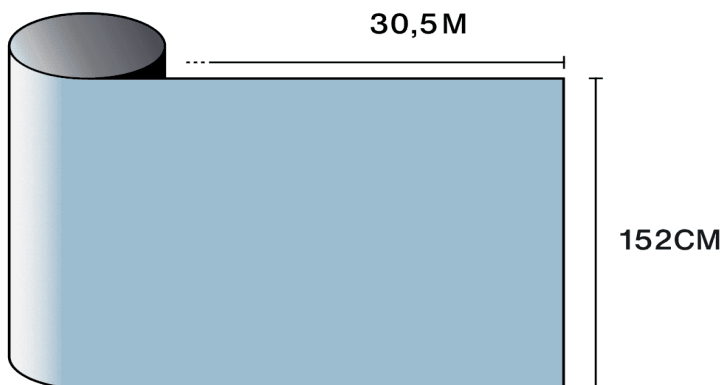

Kenmerken

- **Garantie**
  5 jaren
- **Brandweerstandsklasse**
  M1
- **Opslag onder aanbevolen voorwaarden**
  3 jaren
- **REACH / RoHS**
  Conform
- **Beschikbare breedtes**
  152 cm
- **Installatietype**
  Binnen
- **Kleur van buitenzijde**
  Blauw
- **Lengte**
  30.5 m
- **Koolstof-voetafdruk van het product (LCA)**
  1.56 kgCO₂e/m²

Constructie

1. 1 Mat polyester met satijnen oppervlak
2. 2 Hechtlijm
3. 3 Gekleurde polyester van hoge optische kwaliteit
4. 4 PS-lijm, polymeriseert met glas binnen 15 dagen
5. 5 PET-beschermfolie, wegwerpbaar na installatie

- **Samenstelling**
  PET
- **Dikte**
  60 µm

Optische en zonne-eigenschappen

UV-afwijzing (%)	95
Zichtbaar lichttransmissie (%)	55
Lijm	Drukgevoelige acryl

Aanbrengadvies

Verticale situatie en voor een standaard glazen oppervlak

Helder enkelglas	✓
Getint enkelglas	!
Reflecterend getint enkelglas	✓
Helder dubbelglas	!
Getint dubbelglas	!
Reflecterend getint dubbelglas	✓
Gasgevuld dubbelglas - Low E	!
Stadip Ext. helder dubbelglas	!
Stadip Int. helder dubbelglas	✗

✓ Ja ✗ Niet aanbevolen ! Voorzichtigheid

Details

Installatie- en Onderhoudsadvies

Gebruik Slide On (600-FO2) of Film On (600-F0355) verdund tot 2 cL/L water voor installatie en reiniging. Reinig niet gedurende een maand na installatie en breng geen stickers/adhesieven op de film aan.

Toegang tot de video met installatie- en onderhoudsadvies