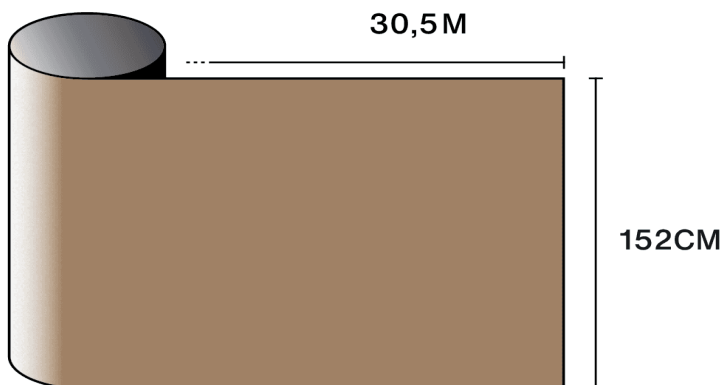

Kenmerken

- **Garantie**
  5 jaren
- **Brandweerstandsklasse**
  M1
- **Opslag onder aanbevolen voorwaarden**
  3 jaren
- **REACH / RoHS**
  Conform
- **Beschikbare breedtes**
  152 cm
- **Installatietype**
  Binnen
- **Kleur van buitenzijde**
  Brons
- **Lengte**
  30.5 m
- **Koolstof-voetafdruk van het product (LCA)**
  1.56 kgCO₂e/m²

Constructie

1. 1 Mat polyester met satijnen oppervlak
2. 2 Hechtlijm
3. 3 Gekleurde polyester van hoge optische kwaliteit
4. 4 PS-lijm, polymeriseert met glas binnen 15 dagen
5. 5 PET-beschermfolie, wegwerpbaar na installatie

- **Samenstelling**
  PET
- **Dikte**
  60 µm

Optische en zonne-eigenschappen

UV-afwijzing (%)	99
Zichtbaar lichttransmissie (%)	18
Lijm	Drukgevoelige acryl

Aanbrengadvies

Verticale situatie en voor een standaard glazen oppervlak

Helder enkelglas	✓
Getint enkelglas	!
Reflecterend getint enkelglas	✓
Helder dubbelglas	!
Getint dubbelglas	✗
Reflecterend getint dubbelglas	✓
Gasgevuld dubbelglas - Low E	!
Stadip Ext. helder dubbelglas	✗
Stadip Int. helder dubbelglas	✗

✓ Ja ✗ Niet aanbevolen ! Voorzichtigheid

Details

Installatie- en Onderhoudsadvies

Gebruik Slide On (600-FO2) of Film On (600-F0355) verdund tot 2 cL/L water voor installatie en reiniging. Reinig niet gedurende een maand na installatie en breng geen stickers/adhesieven op de film aan.

Toegang tot de video met installatie- en onderhoudsadvies