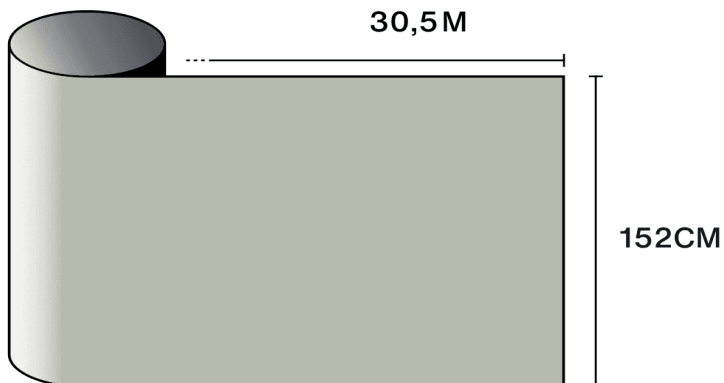

Kenmerken

- **Garantie**
  5 jaren
- **Brandweerstandsklasse**
  M1
- **Opslag onder aanbevolen voorwaarden**
  3 jaren
- **REACH / RoHS**
  Conform
- **Beschikbare breedtes**
  152 cm
- **Installatietype**
  Binnen
- **Kleur van buitenzijde**
  Groen
- **Lengte**
  30.5 m
- **Koolstof-voetafdruk van het product (LCA)**
  1.56 kgCO₂e/m²

Constructie

1. 1 Mat polyester met satijnen oppervlak
2. 2 Hechtlijm
3. 3 Gekleurde polyester van hoge optische kwaliteit
4. 4 PS-lijm, polymeriseert met glas binnen 15 dagen
5. 5 PET-beschermfolie, wegwerpbaar na installatie

- **Samenstelling**
  PET
- **Dikte**
  60 µm

Optische en zonne-eigenschappen

UV-afwijzing (%)	98
Zichtbaar lichttransmissie (%)	55
Lijm	Drukgevoelige acryl

Aanbrengadvies

Verticale situatie en voor een standaard glazen oppervlak

Helder enkelglas	✓
Getint enkelglas	!
Reflecterend getint enkelglas	✓
Helder dubbelglas	!
Getint dubbelglas	!
Reflecterend getint dubbelglas	✓
Gasgevuld dubbelglas - Low E	!
Stadip Ext. helder dubbelglas	!
Stadip Int. helder dubbelglas	✗

✓ Ja ✗ Niet aanbevolen ! Voorzichtigheid

Details

Installatie- en Onderhoudsadvies

Gebruik Slide On (600-FO2) of Film On (600-F0355) verdund tot 2 cL/L water voor installatie en reiniging. Reinig niet gedurende een maand na installatie en breng geen stickers/adhesieven op de film aan.

Toegang tot de video met installatie- en onderhoudsadvies