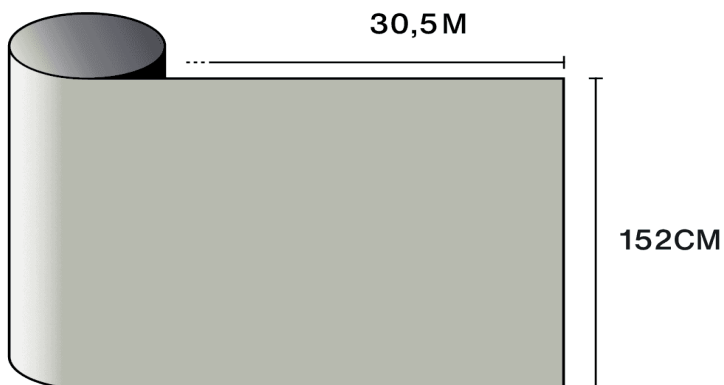

Kenmerken

- **Garantie**
  5 jaren
- **Brandweerstandsklasse**
  M1
- **Opslag onder aanbevolen voorwaarden**
  3 jaren
- **REACH / RoHS**
  Conform
- **Beschikbare breedtes**
  152 cm
- **Installatietype**
  Binnen
- **Kleur van buitenzijde**
  Groen
- **Lengte**
  30.5 m
- **Koolstof-voetafdruk van het product (LCA)**
  1.56 kgCO₂e/m²

Constructie

1. 1 Mat polyester met satijnen oppervlak
2. 2 Hechtlijm
3. 3 Gekleurde polyester van hoge optische kwaliteit
4. 4 PS-lijm, polymeriseert met glas binnen 15 dagen
5. 5 PET-beschermfolie, wegwerpbaar na installatie

- **Samenstelling**
  PET
- **Dikte**
  60 µm

Optische en zonne-eigenschappen

UV-afwijzing (%)	98
Zichtbaar lichttransmissie (%)	55
Lijm	Drukgevoelige acryl

Aanbrengadvies

Verticale situatie en voor een standaard glazen oppervlak

Helder enkelglas	✓
Getint enkelglas	!
Reflecterend getint enkelglas	✓
Helder dubbelglas	!
Getint dubbelglas	!
Reflecterend getint dubbelglas	✓
Gasgevuld dubbelglas - Low E	!
Stadip Ext. helder dubbelglas	!
Stadip Int. helder dubbelglas	✗

✓ Ja ✗ Niet aanbevolen ! Voorzichtigheid

Details

Installatie- en Onderhoudsadvies

Gebruik Slide On (600-FO2) of Film On (600-F0355) verdund tot 2 cL/L water voor installatie en reiniging. Reinig niet gedurende een maand na installatie en breng geen stickers/adhesieven op de film aan.

Toegang tot de video met installatie- en onderhoudsadvies