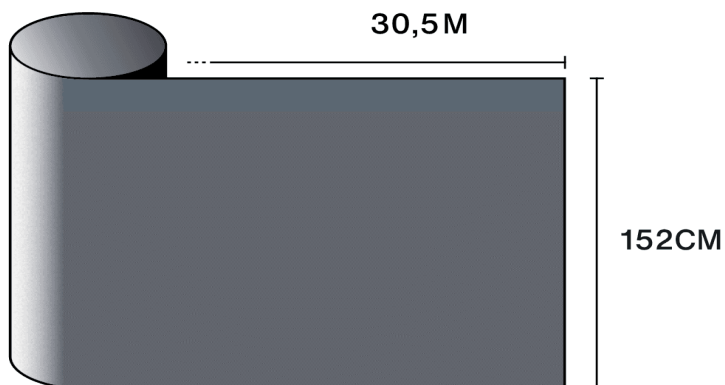

Kenmerken

- **Garantie**
  5 jaren
- **Brandweerstandsklasse**
  M1
- **Opslag onder aanbevolen voorwaarden**
  3 jaren
- **REACH / RoHS**
  Conform
- **Beschikbare breedtes**
  152 cm
- **Installatietype**
  Binnen
- **Kleur van buitenzijde**
  Grijs
- **Lengte**
  30.5 m
- **Koolstof-voetafdruk van het product (LCA)**
  1.56 kgCO₂e/m²

Constructie

1. 1 Mat polyester met satijnen oppervlak
2. 2 Hechtlijm
3. 3 Gekleurde polyester van hoge optische kwaliteit
4. 4 PS-lijm, polymeriseert met glas binnen 15 dagen
5. 5 PET-beschermfolie, wegwerpbaar na installatie

- **Samenstelling**
  PET
- **Dikte**
  60 µm

Optische en zonne-eigenschappen

UV-afwijzing (%)	99
Zichtbaar lichttransmissie (%)	21
Lijm	Drukgevoelige acryl

Aanbrengadvies

Verticale situatie en voor een standaard glazen oppervlak

Helder enkelglas	✓
Getint enkelglas	✓
Reflecterend getint enkelglas	✓
Helder dubbelglas	!
Getint dubbelglas	✗
Reflecterend getint dubbelglas	✗
Gasgevuld dubbelglas - Low E	✗
Stadip Ext. helder dubbelglas	✗
Stadip Int. helder dubbelglas	✗

✓ Ja ✗ Niet aanbevolen ! Voorzichtigheid

Details

Installatie- en Onderhoudsadvies

Gebruik Slide On (600-FO2) of Film On (600-F0355) verdund tot 2 cL/L water voor installatie en reiniging. Reinig niet gedurende een maand na installatie en breng geen stickers/adhesieven op de film aan.

Toegang tot de video met installatie- en onderhoudsadvies