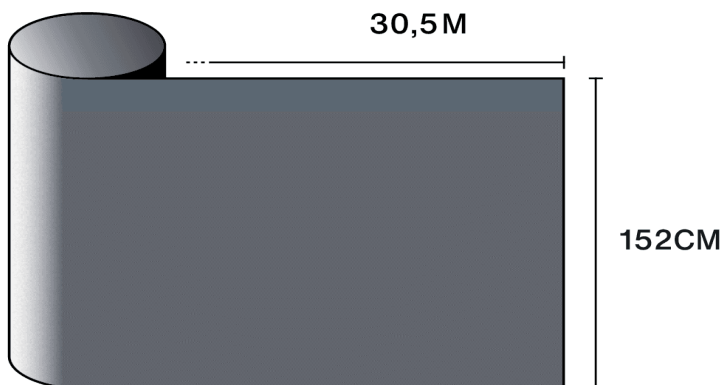

Kenmerken

- **Garantie**
  5 jaren
- **Brandweerstandsklasse**
  M1
- **Opslag onder aanbevolen voorwaarden**
  3 jaren
- **REACH / RoHS**
  Conform
- **Beschikbare breedtes**
  152 cm
- **Installatietype**
  Binnen
- **Kleur van buitenzijde**
  Grijs
- **Lengte**
  30.5 m
- **Koolstof-voetafdruk van het product (LCA)**
  1.56 kgCO₂e/m²

Constructie

1. 1 Mat polyester met satijnen oppervlak
2. 2 Hechtlijm
3. 3 Gekleurde polyester van hoge optische kwaliteit
4. 4 PS-lijm, polymeriseert met glas binnen 15 dagen
5. 5 PET-beschermfolie, wegwerpbaar na installatie

- **Samenstelling**
  PET
- **Dikte**
  60 µm

Optische en zonne-eigenschappen

UV-afwijzing (%)	99
Zichtbaar lichttransmissie (%)	21
Lijm	Drukgevoelige acryl

Aanbrengadvies

Verticale situatie en voor een standaard glazen oppervlak

Helder enkelglas	✓
Getint enkelglas	✓
Reflecterend getint enkelglas	✓
Helder dubbelglas	!
Getint dubbelglas	✗
Reflecterend getint dubbelglas	✗
Gasgevuld dubbelglas - Low E	✗
Stadip Ext. helder dubbelglas	✗
Stadip Int. helder dubbelglas	✗

✓ Ja ✗ Niet aanbevolen ! Voorzichtigheid

Details

Installatie- en Onderhoudsadvies

Gebruik Slide On (600-FO2) of Film On (600-F0355) verdund tot 2 cL/L water voor installatie en reiniging. Reinig niet gedurende een maand na installatie en breng geen stickers/adhesieven op de film aan.

Toegang tot de video met installatie- en onderhoudsadvies