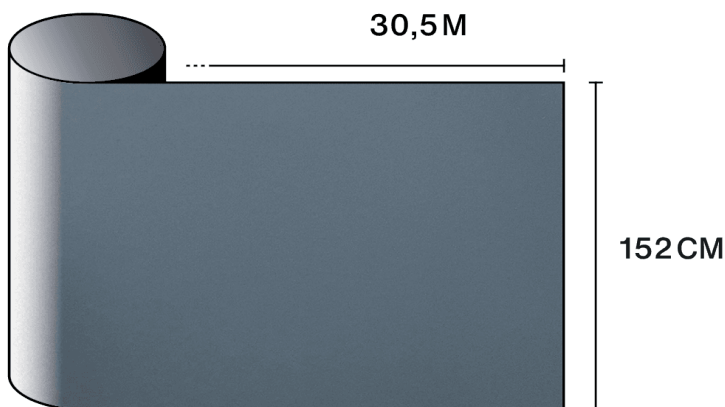

Kenmerken

- **Garantie**
  5 jaren
- **Brandweerstandsklasse**
  M1
- **Opslag onder aanbevolen voorwaarden**
  3 jaren
- **REACH / RoHS**
  Conform
- **Beschikbare breedtes**
  152 cm
- **Installatietype**
  Binnen
- **Kleur van buitenzijde**
  Grijs
- **Lengte**
  50 m
- **Koolstof-voetafdruk van het product (LCA)**
  1.56 kgCO₂e/m²

Optische en zonne-eigenschappen

UV-afwijzing (%)	95
Zichtbaar lichttransmissie (%)	60
Lijm	Drukgevoelige acryl

Aanbrengadvies

Verticale situatie en voor een standaard glazen oppervlak

Helder enkelglas	✓
Getint enkelglas	✓
Reflecterend getint enkelglas	✓
Helder dubbelglas	✓
Getint dubbelglas	✓
Reflecterend getint dubbelglas	✓
Gasgevuld dubbelglas - Low E	✓
Stadip Ext. helder dubbelglas	✓
Stadip Int. helder dubbelglas	✓

✓ Ja   ✗ Niet aanbevolen   ! Voorzichtigheid

Constructie

1. 1 75 µm Monomeer PVC
2. 2 Half-permanente lijm die ontgassing van het oppervlak toelaat en lijmoverdracht beperkt
3. 3 Papieren release liner die digitaal snijden mogelijk maakt

- **Samenstelling**
  PVC
- **Dikte**
  75 µm

Details

Installatie- en Onderhoudsadvies

Gebruik Slide On (600-FO2) of Film On (600-F0355) verdund tot 2 cL/L water voor installatie en reiniging. Reinig niet gedurende een maand na installatie en breng geen stickers/adhesieven op de film aan.

Toegang tot de video met installatie- en onderhoudsadvies