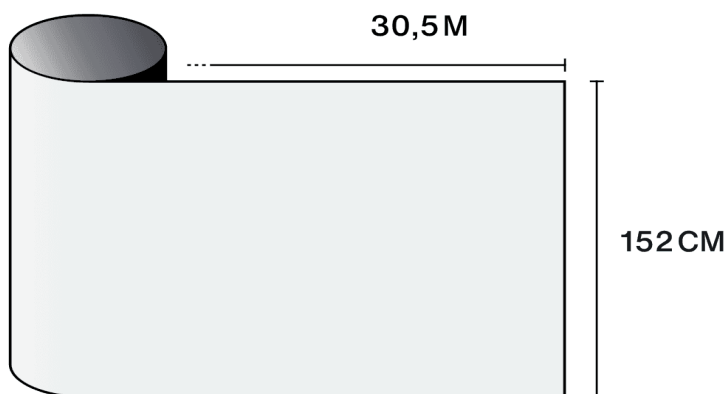

Kenmerken

- **Garantie**
  10 jaren
- **Brandweerstandsklasse**
  M1
- **Opslag onder aanbevolen voorwaarden**
  3 jaren
- **REACH / RoHS**
  Conform
- **Beschikbare breedtes**
  152 cm
- **Installatietype**
  Binnen
- **Kleur van buitenzijde**
  Wit
- **Lengte**
  30.5 m
- **Koolstofvoetafdruk van het product (LCA)**
  1.56 kgCO₂e/m²

Optische en zonne-eigenschappen

UV-afwijzing (%)	95
Zichtbaar lichttransmissie (%)	75
Lijm	Drukgevoelige acryl

Aanbrengadvies

Verticale situatie en voor een standaard glazen oppervlak

Helder enkelglas	✓
Getint enkelglas	✓
Reflecterend getint enkelglas	✓
Helder dubbelglas	✓
Getint dubbelglas	✓
Reflecterend getint dubbelglas	✓
Gasgevuld dubbelglas - Low E	✓
Stadip Ext. helder dubbelglas	✓
Stadip Int. helder dubbelglas	✓

✓ Ja   ✗ Niet aanbevolen   ! Voorzichtigheid

Constructie

1. 1 Mat polyester met satijnen oppervlak
2. 2 Hechtlijm
3. 3 Polyester van hoge optische kwaliteit
4. 4 PS-lijm, polymeriseert met glas binnen 15 dagen
5. 5 PET-beschermfolie, wegwerpbaar na installatie

- **Samenstelling**
  PET
- **Dikte**
  60 µm

Details

Installatie- en Onderhoudsadvies

Gebruik Slide On (600-F02) of Film On (600-F0355) verdund tot 2 cL/L water voor installatie en reiniging. Reinig niet gedurende een maand na installatie en breng geen stickers/adhesieven op de film aan.

Toegang tot de video met installatie- en onderhoudsadvies