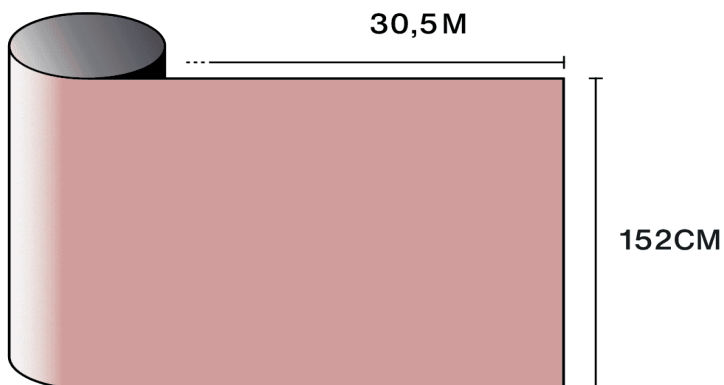

Kenmerken

- **Garantie**
  5 jaren
- **Brandweerstandsklasse**
  M1
- **Opslag onder aanbevolen voorwaarden**
  3 jaren
- **REACH / RoHS**
  Conform
- **Beschikbare breedtes**
  152 cm
- **Installatietype**
  Binnen
- **Kleur van buitenzijde**
  Roze
- **Lengte**
  30.5 m
- **Koolstof-voetafdruk van het product (LCA)**
  1.56 kgCO₂e/m²

Constructie

1. 1 Mat polyester met satijnen oppervlak
2. 2 Hechtlijm
3. 3 Gekleurde polyester van hoge optische kwaliteit
4. 4 PS-lijm, polymeriseert met glas binnen 15 dagen
5. 5 PET-beschermfolie, wegwerpbaar na installatie

- **Samenstelling**
  PET
- **Dikte**
  60 µm

Optische en zonne-eigenschappen

UV-afwijzing (%)	95
Zichtbaar lichttransmissie (%)	45
Lijm	Drukgevoelige acryl

Aanbrengadvies

Verticale situatie en voor een standaard glazen oppervlak

Helder enkelglas	✓
Getint enkelglas	!
Reflecterend getint enkelglas	✓
Helder dubbelglas	!
Getint dubbelglas	!
Reflecterend getint dubbelglas	✓
Gasgevuld dubbelglas - Low E	!
Stadip Ext. helder dubbelglas	!
Stadip Int. helder dubbelglas	✗

✓ Ja ✗ Niet aanbevolen ! Voorzichtigheid

Details

Installatie- en Onderhoudsadvies

Gebruik Slide On (600-FO2) of Film On (600-F0355) verdund tot 2 cL/L water voor installatie en reiniging. Reinig niet gedurende een maand na installatie en breng geen stickers/adhesieven op de film aan.

Toegang tot de video met installatie- en onderhoudsadvies