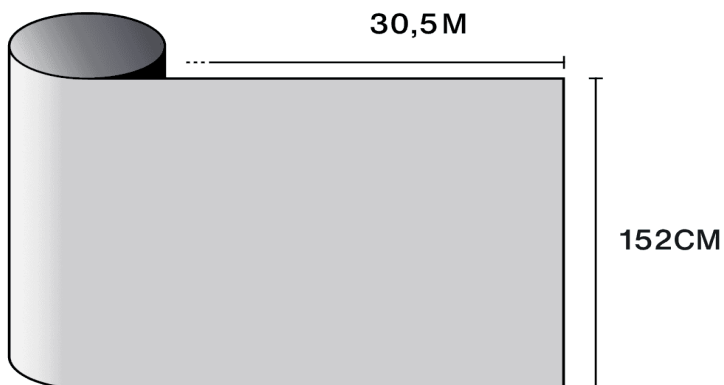

Kenmerken

- **Garantie**
  10 jaren
- **Brandweerstandsklasse**
  M1
- **Opslag onder aanbevolen voorwaarden**
  3 jaren
- **REACH / RoHS**
  Conform
- **Beschikbare breedtes**
  152 cm
- **Installatietype**
  Binnen
- **Kleur van buitenzijde**
  Zilver
- **Lengte**
  30.5 m
- **Koolstof-voetafdruk van het product (LCA)**
  1.56 kgCO₂e/m²

Constructie

1. 1 Mat polyester met satijnen oppervlak
2. 2 Hechtlijm
3. 3 Gekleurde polyester van hoge optische kwaliteit
4. 4 PS-lijm, polymeriseert met glas binnen 15 dagen
5. 5 PET-beschermfolie, wegwerpbaar na installatie

- **Samenstelling**
  PET
- **Dikte**
  60 µm

Optische en zonne-eigenschappen

UV-afwijzing (%)	99
Zichtbaar lichttransmissie (%)	6
Lijm	Drukgevoelige acryl

Aanbrengadvies

Verticale situatie en voor een standaard glazen oppervlak

Helder enkelglas	✓
Getint enkelglas	✓
Reflecterend getint enkelglas	✓
Helder dubbelglas	!
Getint dubbelglas	✗
Reflecterend getint dubbelglas	✓
Gasgevuld dubbelglas - Low E	✗
Stadip Ext. helder dubbelglas	!
Stadip Int. helder dubbelglas	✗

✓ Ja ✗ Niet aanbevolen ! Voorzichtigheid

Details

Installatie- en Onderhoudsadvies

Gebruik Slide On (600-FO2) of Film On (600-F0355) verdund tot 2 cL/L water voor installatie en reiniging. Reinig niet gedurende een maand na installatie en breng geen stickers/adhesieven op de film aan.

Toegang tot de video met installatie- en onderhoudsadvies