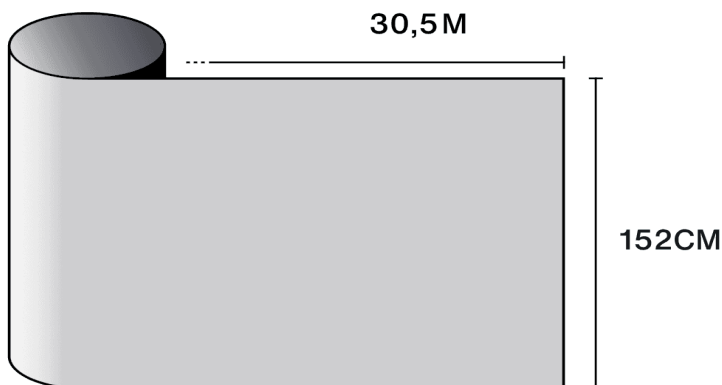

Kenmerken

- **Garantie**
  10 jaren
- **Brandweerstandsklasse**
  M1
- **Opslag onder aanbevolen voorwaarden**
  3 jaren
- **REACH / RoHS**
  Conform
- **Beschikbare breedtes**
  152 cm
- **Installatietype**
  Binnen
- **Kleur van buitenzijde**
  Zilver
- **Lengte**
  30.5 m
- **Koolstof-voetafdruk van het product (LCA)**
  1.56 kgCO₂e/m²

Constructie

1. 1 Mat polyester met satijnen oppervlak
2. 2 Hechtlijm
3. 3 Gekleurde polyester van hoge optische kwaliteit
4. 4 PS-lijm, polymeriseert met glas binnen 15 dagen
5. 5 PET-beschermfolie, wegwerpbaar na installatie

- **Samenstelling**
  PET
- **Dikte**
  60 µm

Optische en zonne-eigenschappen

UV-afwijzing (%)	99
Zichtbaar lichttransmissie (%)	6
Lijm	Drukgevoelige acryl

Aanbrengadvies

Verticale situatie en voor een standaard glazen oppervlak

Helder enkelglas	✓
Getint enkelglas	✓
Reflecterend getint enkelglas	✓
Helder dubbelglas	!
Getint dubbelglas	✗
Reflecterend getint dubbelglas	✓
Gasgevuld dubbelglas - Low E	✗
Stadip Ext. helder dubbelglas	!
Stadip Int. helder dubbelglas	✗

✓ Ja ✗ Niet aanbevolen ! Voorzichtigheid

Details

Installatie- en Onderhoudsadvies

Gebruik Slide On (600-FO2) of Film On (600-F0355) verdund tot 2 cL/L water voor installatie en reiniging. Reinig niet gedurende een maand na installatie en breng geen stickers/adhesieven op de film aan.

Toegang tot de video met installatie- en onderhoudsadvies