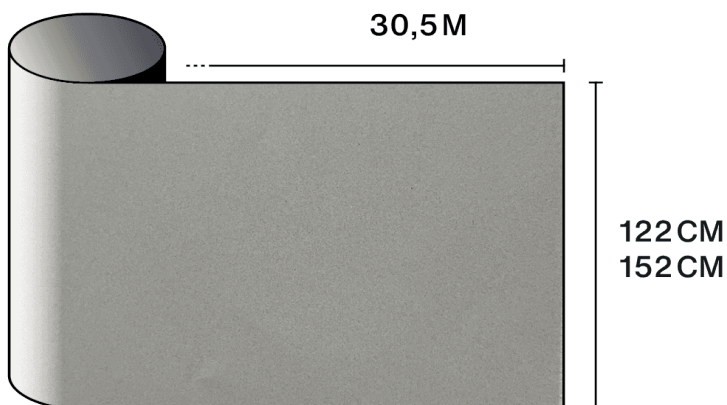

Kenmerken

- **Garantie**
  5 jaren
- **Brandweerstandsklasse**
  M1
- **Opslag onder aanbevolen voorwaarden**
  3 jaren
- **REACH / RoHS**
  Conform
- **Beschikbare breedtes**
  122 cm, 152 cm
- **Installatietype**
  Buiten
- **Kleur van buitenzijde**
  Mat
- **Lengte**
  50 m
- **Koolstof-voetafdruk van het product (LCA)**
  1.56 kgCO₂e/m²

Constructie

1. 1 75 µm Gegoten PVC
2. 2 Half-permanente lijm die ontgassing van het oppervlak toelaat en lijmoverdracht beperkt
3. 3 Papieren release liner die digitaal snijden mogelijk maakt

Samenstelling
PVC

Dikte
75 µm

Optische en zonne-eigenschappen

UV-afwijzing (%)	95
Zichtbaar lichttransmissie (%)	60
Lijm	Drukgevoelige acryl

Aanbrengadvies

Verticale situatie en voor een standaard glazen oppervlak

Helder enkelglas	✓
Getint enkelglas	✓
Reflecterend getint enkelglas	✓
Helder dubbelglas	✓
Getint dubbelglas	✓
Reflecterend getint dubbelglas	✓
Gasgevuld dubbelglas - Low E	✓
Stadip Ext. helder dubbelglas	✓
Stadip Int. helder dubbelglas	✓

✓ Ja   ✗ Niet aanbevolen   ! Voorzichtigheid

Details

Installatie- en Onderhoudsadvies

Gebruik Slide On (600-FO2) of Film On (600-F0355) verdund tot 2 cL/L water voor installatie en reiniging. Reinig niet gedurende een maand na installatie en breng geen stickers/adhesieven op de film aan.

Toegang tot de video met
installatie- en onderhoudsadvies