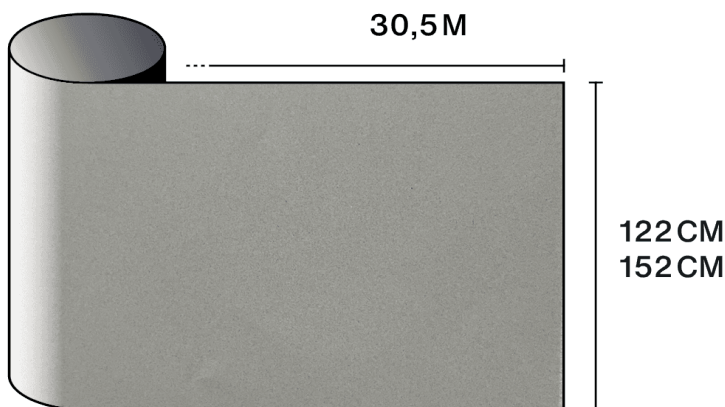

Kenmerken

- **Garantie**
  5 jaren
- **Brandweerstandsklasse**
  M1
- **Opslag onder aanbevolen voorwaarden**
  3 jaren
- **REACH / RoHS**
  Conform
- **Beschikbare breedtes**
  122 cm, 152 cm
- **Installatietype**
  Buiten
- **Kleur van buitenzijde**
  Mat
- **Lengte**
  50 m
- **Koolstof-voetafdruk van het product (LCA)**
  1.56 kgCO₂e/m²

Constructie

1. 1 75 µm Gegoten PVC
2. 2 Half-permanente lijm die ontgassing van het oppervlak toelaat en lijmoverdracht beperkt
3. 3 Papieren release liner die digitaal snijden mogelijk maakt

- **Samenstelling**
  PVC
- **Dikte**
  75 µm

Optische en zonne-eigenschappen

UV-afwijzing (%)	95
Zichtbaar lichttransmissie (%)	60
Lijm	Drukgevoelige acryl

Aanbrengadvies

Verticale situatie en voor een standaard glazen oppervlak

Helder enkelglas	✓
Getint enkelglas	✓
Reflecterend getint enkelglas	✓
Helder dubbelglas	✓
Getint dubbelglas	✓
Reflecterend getint dubbelglas	✓
Gasgevuld dubbelglas - Low E	✓
Stadip Ext. helder dubbelglas	✓
Stadip Int. helder dubbelglas	✓

✓ Ja   ✗ Niet aanbevolen   ! Voorzichtigheid

Details

Installatie- en Onderhoudsadvies

Gebruik Slide On (600-FO2) of Film On (600-F0355) verdund tot 2 cL/L water voor installatie en reiniging. Reinig niet gedurende een maand na installatie en breng geen stickers/adhesieven op de film aan.

Toegang tot de video met
installatie- en onderhoudsadvies