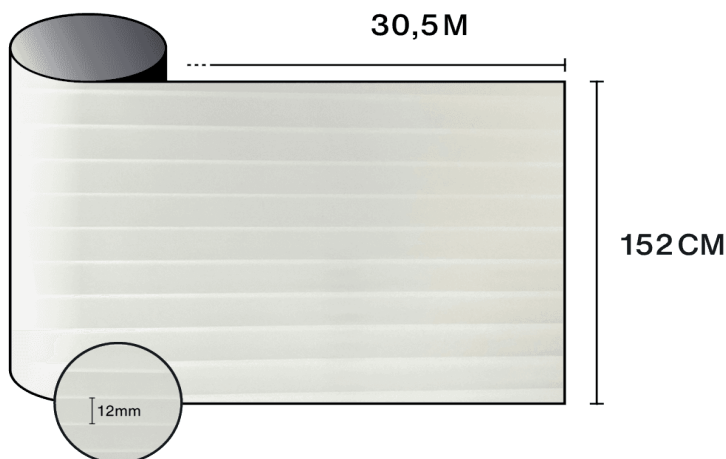

Kenmerken

- **Garantie**
  5 jaren
- **Brandweerstandsklasse**
  M1
- **Opslag onder aanbevolen voorwaarden**
  3 jaren
- **REACH / RoHS**
  Conform
- **Beschikbare breedtes**
  152 cm
- **Installatietype**
  Binnen
- **Kleur van buitenzijde**
  Mat
- **Lengte**
  30.5 m
- **Koolstof-voetafdruk van het product (LCA)**
  1.56 kgCO₂e/m²

Constructie

1. 1 Polyester van hoge optische kwaliteit met gegraveerd patroon
2. 2 PS-lijm, polymeriseert met glas binnen 15 dagen
3. 3 PET-beschermfolie, wegwerpbaar na installatie

- **Samenstelling**
  PET
- **Dikte**
  105 µm

Optische en zonne-eigenschappen

UV-afwijzing (%)	90
Zichtbaar lichttransmissie (%)	55
Lijm	Drukgevoelige acryl

Aanbrengadvies

Verticale situatie en voor een standaard glazen oppervlak

Helder enkelglas	✓
Getint enkelglas	✓
Reflecterend getint enkelglas	✓
Helder dubbelglas	✓
Getint dubbelglas	✓
Reflecterend getint dubbelglas	✓
Gasgevuld dubbelglas - Low E	✓
Stadip Ext. helder dubbelglas	✓
Stadip Int. helder dubbelglas	✓

✓ Ja   ✗ Niet aanbevolen   ! Voorzichtigheid

Details

Installatie- en Onderhoudsadvies

Gebruik Slide On (600-FO2) of Film On (600-F0355) verdund tot 2 cL/L water voor installatie en reiniging. Reinig niet gedurende een maand na installatie en breng geen stickers/adhesieven op de film aan.

Toegang tot de video met installatie- en onderhoudsadvies