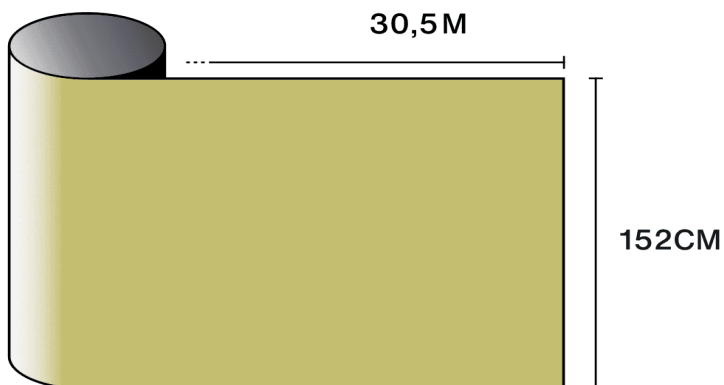

Kenmerken

- **Garantie**
  5 jaren
- **Brandweerstandsklasse**
  M1
- **Opslag onder aanbevolen voorwaarden**
  3 jaren
- **REACH / RoHS**
  Conform
- **Beschikbare breedtes**
  152 cm
- **Installatietype**
  Binnen
- **Kleur van buitenzijde**
  Geel
- **Lengte**
  30.5 m
- **Koolstof-voetafdruk van het product (LCA)**
  1.56 kgCO₂e/m²

Constructie

1. 1 Mat polyester met satijnen oppervlak
2. 2 Hechtlijm
3. 3 Gekleurde polyester van hoge optische kwaliteit
4. 4 PS-lijm, polymeriseert met glas binnen 15 dagen
5. 5 PET-beschermfolie, wegwerpbaar na installatie

- **Samenstelling**
  PET
- **Dikte**
  60 µm

Optische en zonne-eigenschappen

UV-afwijzing (%)	99
Zichtbaar lichttransmissie (%)	60
Lijm	Drukgevoelige acryl

Aanbrengadvies

Verticale situatie en voor een standaard glazen oppervlak

Helder enkelglas	✓
Getint enkelglas	!
Reflecterend getint enkelglas	✓
Helder dubbelglas	!
Getint dubbelglas	!
Reflecterend getint dubbelglas	✓
Gasgevuld dubbelglas - Low E	!
Stadip Ext. helder dubbelglas	!
Stadip Int. helder dubbelglas	✗

✓ Ja ✗ Niet aanbevolen ! Voorzichtigheid

Details

Installatie- en Onderhoudsadvies

Gebruik Slide On (600-FO2) of Film On (600-F0355) verdund tot 2 cL/L water voor installatie en reiniging. Reinig niet gedurende een maand na installatie en breng geen stickers/adhesieven op de film aan.

Toegang tot de video met installatie- en onderhoudsadvies