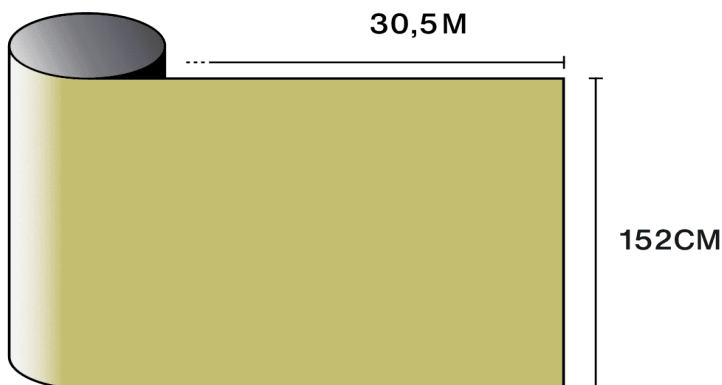

Kenmerken

- **Garantie**
  5 jaren
- **Brandweerstandsklasse**
  M1
- **Opslag onder aanbevolen voorwaarden**
  3 jaren
- **REACH / RoHS**
  Conform
- **Beschikbare breedtes**
  152 cm
- **Installatietype**
  Binnen
- **Kleur van buitenzijde**
  Geel
- **Lengte**
  30.5 m
- **Koolstof-voetafdruk van het product (LCA)**
  1.56 kgCO₂e/m²

Constructie

1. 1 Mat polyester met satijnen oppervlak
2. 2 Hechtlijm
3. 3 Gekleurde polyester van hoge optische kwaliteit
4. 4 PS-lijm, polymeriseert met glas binnen 15 dagen
5. 5 PET-beschermfolie, wegwerpbaar na installatie

- **Samenstelling**
  PET
- **Dikte**
  60 µm

Optische en zonne-eigenschappen

UV-afwijzing (%)	99
Zichtbaar lichttransmissie (%)	60
Lijm	Drukgevoelige acryl

Aanbrengadvies

Verticale situatie en voor een standaard glazen oppervlak

Helder enkelglas	✓
Getint enkelglas	!
Reflecterend getint enkelglas	✓
Helder dubbelglas	!
Getint dubbelglas	!
Reflecterend getint dubbelglas	✓
Gasgevuld dubbelglas - Low E	!
Stadip Ext. helder dubbelglas	!
Stadip Int. helder dubbelglas	✗

✓ Ja ✗ Niet aanbevolen ! Voorzichtigheid

Details

Installatie- en Onderhoudsadvies

Gebruik Slide On (600-FO2) of Film On (600-F0355) verdund tot 2 cL/L water voor installatie en reiniging. Reinig niet gedurende een maand na installatie en breng geen stickers/adhesieven op de film aan.

Toegang tot de video met installatie- en onderhoudsadvies