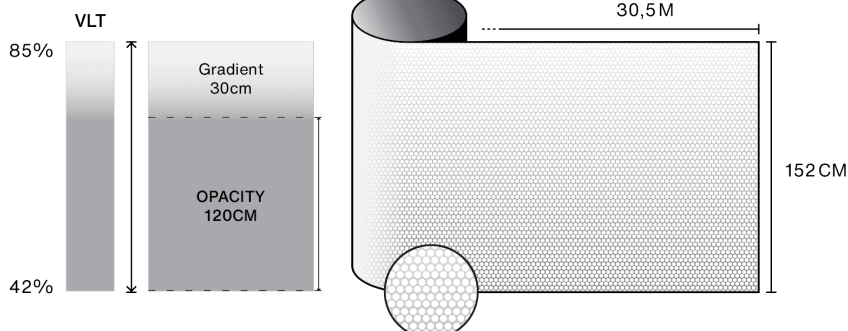

Kenmerken

- **Garantie**
  5 jaren
- **Brandweerstandsklasse**
  M1
- **Opslag onder aanbevolen voorwaarden**
  3 jaren
- **REACH / RoHS**
  Conform
- **Beschikbare breedtes**
  152 cm
- **Installatietype**
  Binnen
- **Kleur van buitenzijde**
  Mat
- **Lengte**
  30.5 m
- **Koolstofvoetafdruk van het product (LCA)**
  1.56 kgCO2e/m²

Constructie

1. 1 Polyester van hoge optische kwaliteit met bedrukt ontwerp
2. 2 PS-lijm, polymeriseert met glas binnen 15 dagen
3. 3 PET-beschermfolie, wegwerpbaar na installatie

- **Samenstelling**
  PET
- **Dikte**
  40 µm

Optische en zonne-eigenschappen

UV-afwijzing (%)	90
Zichtbaar lichttransmissie (%)	min: 42 max: 85
Lijm	Drukgevoelige acryl

Aanbrengadvies

Verticale situatie en voor een standaard glazen oppervlak

Helder enkelglas	✓
Getint enkelglas	✓
Reflecterend getint enkelglas	✓
Helder dubbelglas	✓
Getint dubbelglas	✓
Reflecterend getint dubbelglas	✓
Gasgevuld dubbelglas - Low E	✓
Stadip Ext. helder dubbelglas	✓
Stadip Int. helder dubbelglas	✓

✓ Ja   ✗ Niet aanbevolen   ! Voorzichtigheid

Details

Installatie- en Onderhoudsadvies

Gebruik Slide On (600-FO2) of Film On (600-F0355) verdund tot 2 cL/L water voor installatie en reiniging. Reinig niet gedurende een maand na installatie en breng geen stickers/adhesieven op de film aan.

Toegang tot de video met installatie- en onderhoudsadvies