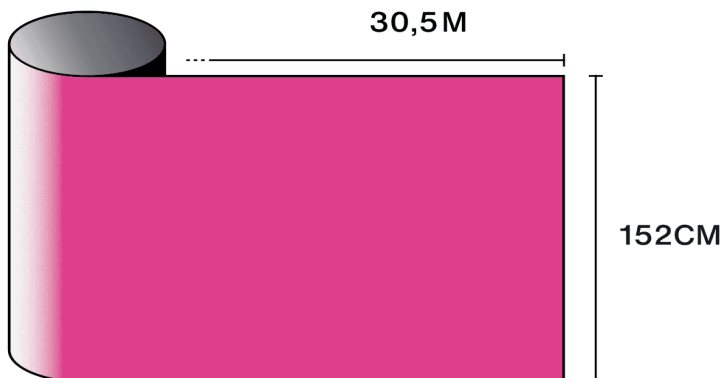

Kenmerken

- **Garantie**
  5 jaren
- **Brandweerstandsklasse**
  M1
- **Opslag onder aanbevolen voorwaarden**
  3 jaren
- **REACH / RoHS**
  Conform
- **Beschikbare breedtes**
  152 cm
- **Installatietype**
  Binnen
- **Kleur van buitenzijde**
  Roze
- **Lengte**
  30.5 m
- **Koolstof-voetafdruk van het product (LCA)**
  1.56 kgCO₂e/m²

Constructie

1. 1 Krasbestendige harde coating voor bescherming, duurzaamheid en eenvoudige reiniging
2. 2 Gekleurde polyester van hoge optische kwaliteit
3. 3 PS-lijm, polymeriseert met glas binnen 15 dagen
4. 4 PET-beschermfolie, wegwerpbaar na installatie

Samenstelling
PET

Dikte
40 µm

Optische en zonne-eigenschappen

UV-afwijzing (%)	95
Zichtbaar lichttransmissie (%)	25
Lijm	Drukgevoelige acryl

Aanbrengadvies

Verticale situatie en voor een standaard glazen oppervlak

Helder enkelglas	✓
Getint enkelglas	✓
Reflecterend getint enkelglas	✓
Helder dubbelglas	✓
Getint dubbelglas	!
Reflecterend getint dubbelglas	✓
Gasgevuld dubbelglas - Low E	!
Stadip Ext. helder dubbelglas	✓
Stadip Int. helder dubbelglas	!

✓ Ja   ✗ Niet aanbevolen   ! Voorzichtigheid

Details

Installatie- en Onderhoudsadvies

Gebruik Slide On (600-FO2) of Film On (600-F0355) verdund tot 2 cL/L water voor installatie en reiniging. Reinig niet gedurende een maand na installatie en breng geen stickers/adhesieven op de film aan.

Toegang tot de video met installatie- en onderhoudsadvies