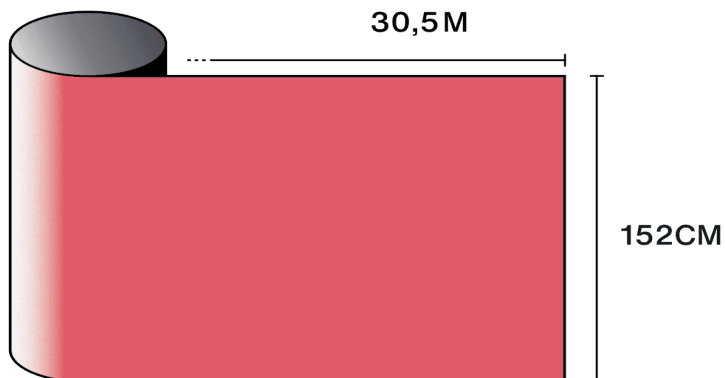

Kenmerken

- **Garantie**
  5 jaren
- **Brandweerstandsklasse**
  M1
- **Opslag onder aanbevolen voorwaarden**
  3 jaren
- **REACH / RoHS**
  Conform
- **Beschikbare breedtes**
  152 cm
- **Installatietype**
  Binnen
- **Kleur van buitenzijde**
  Framboos
- **Lengte**
  30.5 m
- **Koolstof-voetafdruk van het product (LCA)**
  1.56 kgCO₂e/m²

Constructie

1. 1 Krasbestendige harde coating voor bescherming, duurzaamheid en eenvoudige reiniging
2. 2 Gekleurde polyester van hoge optische kwaliteit
3. 3 PS-lijm, polymeriseert met glas binnen 15 dagen
4. 4 PET-beschermfolie, wegwerpbaar na installatie

Samenstelling
PET

Dikte
40 µm

Optische en zonne-eigenschappen

UV-afwijzing (%)	99
Zichtbaar lichttransmissie (%)	25
Lijm	Drukgevoelige acryl

Aanbrengadvies

Verticale situatie en voor een standaard glazen oppervlak

Helder enkelglas	✓
Getint enkelglas	!
Reflecterend getint enkelglas	✓
Helder dubbelglas	!
Getint dubbelglas	!
Reflecterend getint dubbelglas	✓
Gasgevuld dubbelglas - Low E	!
Stadip Ext. helder dubbelglas	!
Stadip Int. helder dubbelglas	✗

✓ Ja ✗ Niet aanbevolen ! Voorzichtigheid

Details

Installatie- en Onderhoudsadvies

Gebruik Slide On (600-FO2) of Film On (600-F0355) verdund tot 2 cL/L water voor installatie en reiniging. Reinig niet gedurende een maand na installatie en breng geen stickers/adhesieven op de film aan.

Toegang tot de video met installatie- en onderhoudsadvies