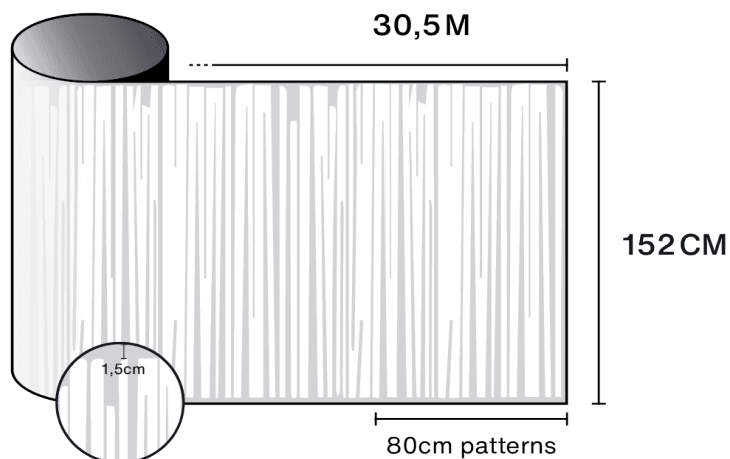

Kenmerken

- **Garantie**
  5 jaren
- **Brandweerstandsklasse**
  M1
- **Opslag onder aanbevolen voorwaarden**
  3 jaren
- **REACH / RoHS**
  Conform
- **Beschikbare breedtes**
  152 cm
- **Installatietype**
  Binnen
- **Kleur van buitenzijde**
  Mat
- **Lengte**
  30.5 m
- **Koolstof-voetafdruk van het product (LCA)**
  1.56 kgCO₂e/m²

Optische en zonne-eigenschappen

UV-afwijzing (%)	90
Zichtbaar lichttransmissie (%)	54
Lijm	Drukgevoelige acryl

Aanbrengadvies

Verticale situatie en voor een standaard glazen oppervlak

Helder enkelglas	✓
Getint enkelglas	✓
Reflecterend getint enkelglas	✓
Helder dubbelglas	✓
Getint dubbelglas	✓
Reflecterend getint dubbelglas	✓
Gasgevuld dubbelglas - Low E	✓
Stadip Ext. helder dubbelglas	✓
Stadip Int. helder dubbelglas	✓

✓ Ja   ✗ Niet aanbevolen   ! Voorzichtigheid

Constructie

1. 1 Polyester van hoge optische kwaliteit met bedrukt ontwerp
2. 2 PS-lijm, polymeriseert met glas binnen 15 dagen
3. 3 PET-beschermfolie, wegwerpbaar na installatie

- **Samenstelling**
  PET
- **Dikte**
  40 µm

Details

Installatie- en Onderhoudsadvies

Gebruik Slide On (600-FO2) of Film On (600-F0355) verdund tot 2 cL/L water voor installatie en reiniging. Reinig niet gedurende een maand na installatie en breng geen stickers/adhesieven op de film aan.

Toegang tot de video met
installatie- en onderhoudsadvies