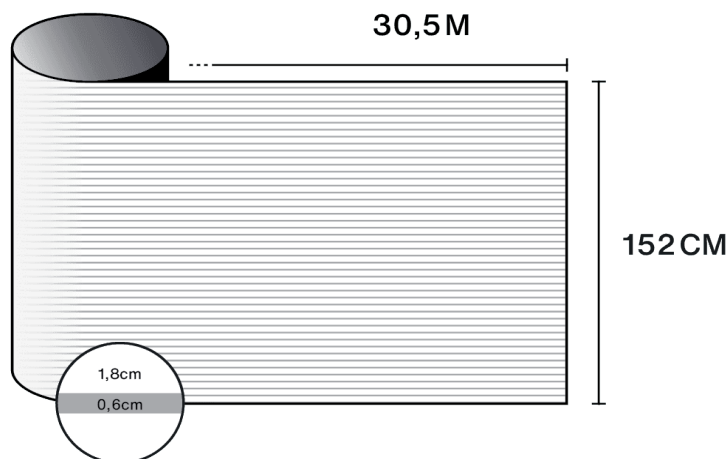

Kenmerken

- **Garantie**
  5 jaren
- **Brandweerstandsklasse**
  M1
- **Opslag onder aanbevolen voorwaarden**
  3 jaren
- **REACH / RoHS**
  Conform
- **Beschikbare breedtes**
  152 cm
- **Installatietype**
  Binnen
- **Kleur van buitenzijde**
  Mat
- **Lengte**
  30.5 m
- **Koolstof-voetafdruk van het product (LCA)**
  1.56 kgCO₂e/m²

Optische en zonne-eigenschappen

UV-afwijzing (%)	90
Zichtbaar lichttransmissie (%)	54
Lijm	Drukgevoelige acryl

Aanbrengadvies

Verticale situatie en voor een standaard glazen oppervlak

Helder enkelglas	✓
Getint enkelglas	✓
Reflecterend getint enkelglas	✓
Helder dubbelglas	✓
Getint dubbelglas	✓
Reflecterend getint dubbelglas	✓
Gasgevuld dubbelglas - Low E	✓
Stadip Ext. helder dubbelglas	✓
Stadip Int. helder dubbelglas	✓

✓ Ja   ✗ Niet aanbevolen   ! Voorzichtigheid

Constructie

1. 1 Polyester van hoge optische kwaliteit met bedrukt ontwerp
2. 2 PS-lijm, polymeriseert met glas binnen 15 dagen
3. 3 PET-beschermfolie, wegwerpbaar na installatie

Samenstelling
PET

Dikte
40 µm

Details

Installatie- en Onderhoudsadvies

Gebruik Slide On (600-FO2) of Film On (600-F0355) verdund tot 2 cL/L water voor installatie en reiniging. Reinig niet gedurende een maand na installatie en breng geen stickers/adhesieven op de film aan.

Toegang tot de video met installatie- en onderhoudsadvies