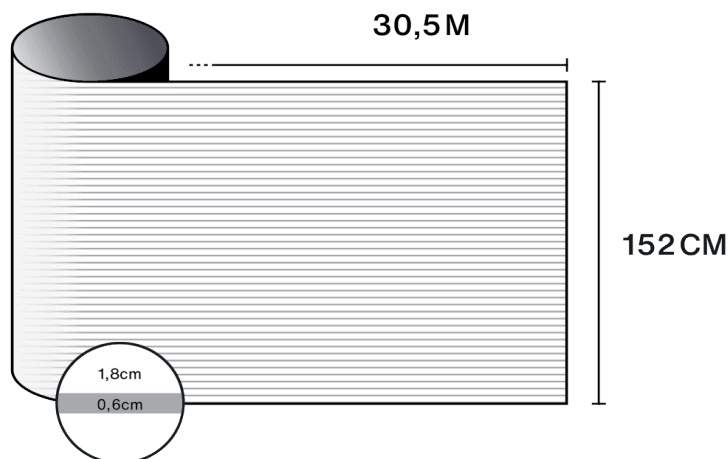

Kenmerken

- **Garantie**
  5 jaren
- **Brandweerstandsklasse**
  M1
- **Opslag onder aanbevolen voorwaarden**
  3 jaren
- **REACH / RoHS**
  Conform
- **Beschikbare breedtes**
  152 cm
- **Installatietype**
  Binnen
- **Kleur van buitenzijde**
  Mat
- **Lengte**
  30.5 m
- **Koolstof-voetafdruk van het product (LCA)**
  1.56 kgCO₂e/m²

Constructie

1. 1 Polyester van hoge optische kwaliteit met bedrukt ontwerp
2. 2 PS-lijm, polymeriseert met glas binnen 15 dagen
3. 3 PET-beschermfolie, wegwerpbaar na installatie

- **Samenstelling**
  PET
- **Dikte**
  40 µm

Optische en zonne-eigenschappen

UV-afwijzing (%)	90
Zichtbaar lichttransmissie (%)	54
Lijm	Drukgevoelige acryl

Aanbrengadvies

Verticale situatie en voor een standaard glazen oppervlak

Helder enkelglas	✓
Getint enkelglas	✓
Reflecterend getint enkelglas	✓
Helder dubbelglas	✓
Getint dubbelglas	✓
Reflecterend getint dubbelglas	✓
Gasgevuld dubbelglas - Low E	✓
Stadip Ext. helder dubbelglas	✓
Stadip Int. helder dubbelglas	✓

✓ Ja   ✗ Niet aanbevolen   ! Voorzichtigheid

Details

Installatie- en Onderhoudsadvies

Gebruik Slide On (600-FO2) of Film On (600-F0355) verdund tot 2 cL/L water voor installatie en reiniging. Reinig niet gedurende een maand na installatie en breng geen stickers/adhesieven op de film aan.

Toegang tot de video met installatie- en onderhoudsadvies