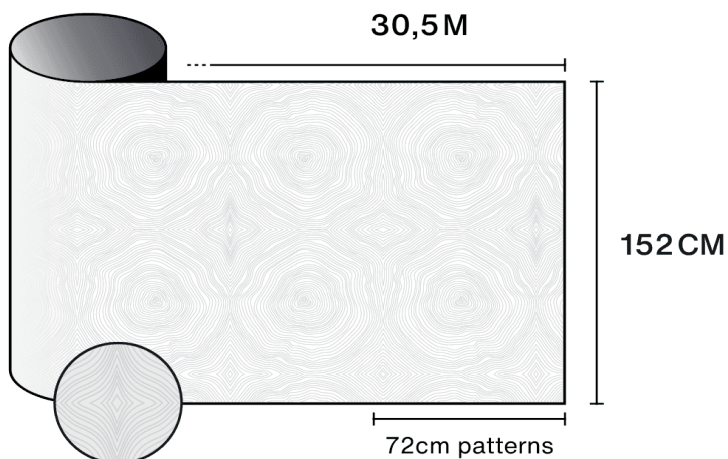

Kenmerken

- **Garantie**
  5 jaren
- **Brandweerstandsklasse**
  M1
- **Opslag onder aanbevolen voorwaarden**
  3 jaren
- **REACH / RoHS**
  Conform
- **Beschikbare breedtes**
  152 cm
- **Installatietype**
  Binnen
- **Kleur van buitenzijde**
  Mat
- **Lengte**
  30.5 m
- **Koolstof-voetafdruk van het product (LCA)**
  1.56 kgCO₂e/m²

Optische en zonne-eigenschappen

UV-afwijzing (%)	90
Zichtbaar lichttransmissie (%)	60
Lijm	Drukgevoelige acryl

Aanbrengadvies

Verticale situatie en voor een standaard glazen oppervlak

Helder enkelglas	✓
Getint enkelglas	✓
Reflecterend getint enkelglas	✓
Helder dubbelglas	✓
Getint dubbelglas	✓
Reflecterend getint dubbelglas	✓
Gasgevuld dubbelglas - Low E	✓
Stadip Ext. helder dubbelglas	✓
Stadip Int. helder dubbelglas	✓

✓ Ja   ✗ Niet aanbevolen   ! Voorzichtigheid

Constructie

1. 1 Polyester van hoge optische kwaliteit met bedrukt ontwerp
2. 2 PS-lijm, polymeriseert met glas binnen 15 dagen
3. 3 PET-beschermfolie, wegwerpbaar na installatie

Samenstelling
PET

Dikte
40 µm

Details

Installatie- en Onderhoudsadvies

Gebruik Slide On (600-FO2) of Film On (600-F0355) verdund tot 2 cL/L water voor installatie en reiniging. Reinig niet gedurende een maand na installatie en breng geen stickers/adhesieven op de film aan.

Toegang tot de video met installatie- en onderhoudsadvies