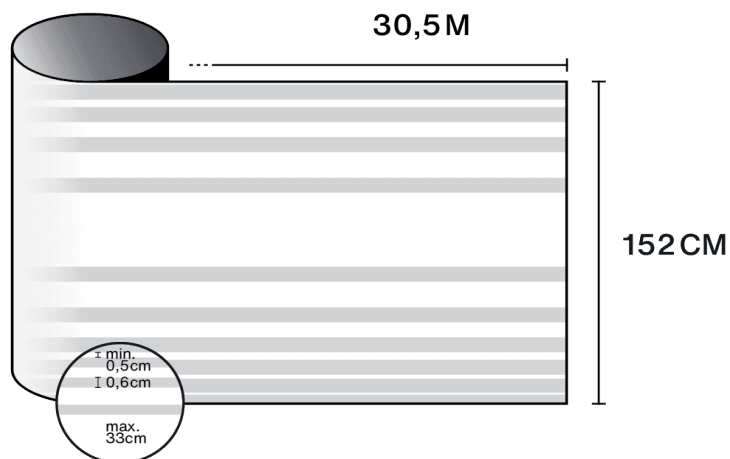

Kenmerken

- **Garantie**
  5 jaren
- **Brandweerstandsklasse**
  M1
- **Opslag onder aanbevolen voorwaarden**
  3 jaren
- **REACH / RoHS**
  Conform
- **Beschikbare breedtes**
  152 cm
- **Installatietype**
  Binnen
- **Kleur van buitenzijde**
  Mat
- **Lengte**
  30.5 m
- **Koolstof-voetafdruk van het product (LCA)**
  1.56 kgCO₂e/m²

Constructie

1. 1 Polyester van hoge optische kwaliteit met bedrukt ontwerp
2. 2 PS-lijm, polymeriseert met glas binnen 15 dagen
3. 3 PET-beschermfolie, wegwerpbaar na installatie

Samenstelling
PET

Dikte
40 µm

Optische en zonne-eigenschappen

UV-afwijzing (%)	90
Zichtbaar lichttransmissie (%)	54
Lijm	Drukgevoelige acryl

Aanbrengadvies

Verticale situatie en voor een standaard glazen oppervlak

Helder enkelglas	✓
Getint enkelglas	✓
Reflecterend getint enkelglas	✓
Helder dubbelglas	✓
Getint dubbelglas	✓
Reflecterend getint dubbelglas	✓
Gasgevuld dubbelglas - Low E	✓
Stadip Ext. helder dubbelglas	✓
Stadip Int. helder dubbelglas	✓

✓ Ja   ✗ Niet aanbevolen   ! Voorzichtigheid

Details

Installatie- en Onderhoudsadvies

Gebruik Slide On (600-FO2) of Film On (600-F0355) verdund tot 2 cL/L water voor installatie en reiniging. Reinig niet gedurende een maand na installatie en breng geen stickers/adhesieven op de film aan.

Toegang tot de video met installatie- en onderhoudsadvies