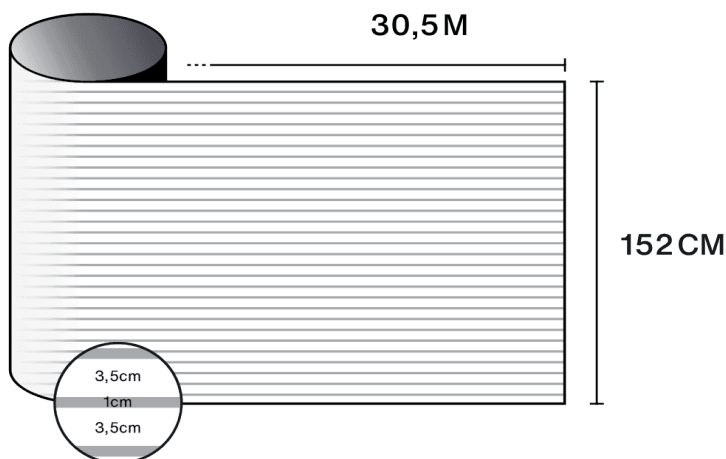

Kenmerken

- **Garantie**
  5 jaren
- **Brandweerstandsklasse**
  M1
- **Opslag onder aanbevolen voorwaarden**
  3 jaren
- **REACH / RoHS**
  Conform
- **Beschikbare breedtes**
  152 cm
- **Installatietype**
  Binnen
- **Kleur van buitenzijde**
  Mat
- **Lengte**
  30.5 m
- **Koolstof-voetafdruk van het product (LCA)**
  1.56 kgCO₂e/m²

Constructie

1. 1 Polyester van hoge optische kwaliteit met bedrukt ontwerp
2. 2 PS-lijm, polymeriseert met glas binnen 15 dagen
3. 3 PET-beschermfolie, wegwerpbaar na installatie

Samenstelling
PET

Dikte
40 µm

Optische en zonne-eigenschappen

UV-afwijzing (%)	90
Zichtbaar lichttransmissie (%)	54
Lijm	Drukgevoelige acryl

Aanbrengadvies

Verticale situatie en voor een standaard glazen oppervlak

Helder enkelglas	✓
Getint enkelglas	✓
Reflecterend getint enkelglas	✓
Helder dubbelglas	✓
Getint dubbelglas	✓
Reflecterend getint dubbelglas	✓
Gasgevuld dubbelglas - Low E	✓
Stadip Ext. helder dubbelglas	✓
Stadip Int. helder dubbelglas	✓

✓ Ja   ✗ Niet aanbevolen   ! Voorzichtigheid

Details

Installatie- en Onderhoudsadvies

Gebruik Slide On (600-FO2) of Film On (600-F0355) verdund tot 2 cL/L water voor installatie en reiniging. Reinig niet gedurende een maand na installatie en breng geen stickers/adhesieven op de film aan.

Toegang tot de video met installatie- en onderhoudsadvies