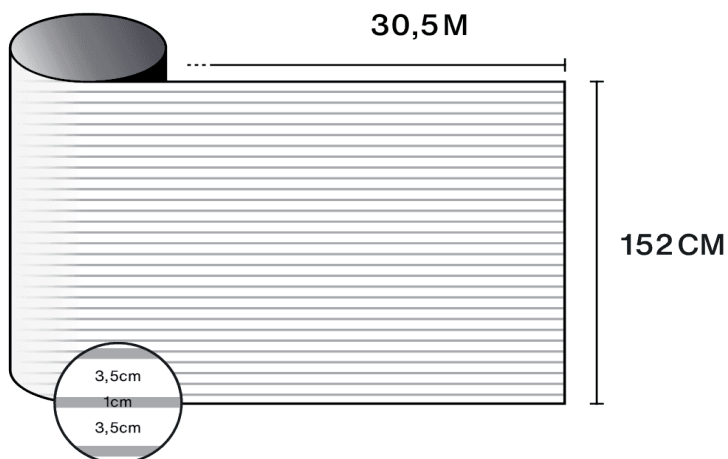

Kenmerken

- **Garantie**
  5 jaren
- **Brandweerstandsklasse**
  M1
- **Opslag onder aanbevolen voorwaarden**
  3 jaren
- **REACH / RoHS**
  Conform
- **Beschikbare breedtes**
  152 cm
- **Installatietype**
  Binnen
- **Kleur van buitenzijde**
  Mat
- **Lengte**
  30.5 m
- **Koolstof-voetafdruk van het product (LCA)**
  1.56 kgCO₂e/m²

Constructie

1. 1 Polyester van hoge optische kwaliteit met bedrukt ontwerp
2. 2 PS-lijm, polymeriseert met glas binnen 15 dagen
3. 3 PET-beschermfolie, wegwerpbaar na installatie

Samenstelling
PET

Dikte
40 µm

Optische en zonne-eigenschappen

UV-afwijzing (%)	90
Zichtbaar lichttransmissie (%)	54
Lijm	Drukgevoelige acryl

Aanbrengadvies

Verticale situatie en voor een standaard glazen oppervlak

Helder enkelglas	✓
Getint enkelglas	✓
Reflecterend getint enkelglas	✓
Helder dubbelglas	✓
Getint dubbelglas	✓
Reflecterend getint dubbelglas	✓
Gasgevuld dubbelglas - Low E	✓
Stadip Ext. helder dubbelglas	✓
Stadip Int. helder dubbelglas	✓

✓ Ja   ✗ Niet aanbevolen   ! Voorzichtigheid

Details

Installatie- en Onderhoudsadvies

Gebruik Slide On (600-FO2) of Film On (600-F0355) verdund tot 2 cL/L water voor installatie en reiniging. Reinig niet gedurende een maand na installatie en breng geen stickers/adhesieven op de film aan.

Toegang tot de video met installatie- en onderhoudsadvies