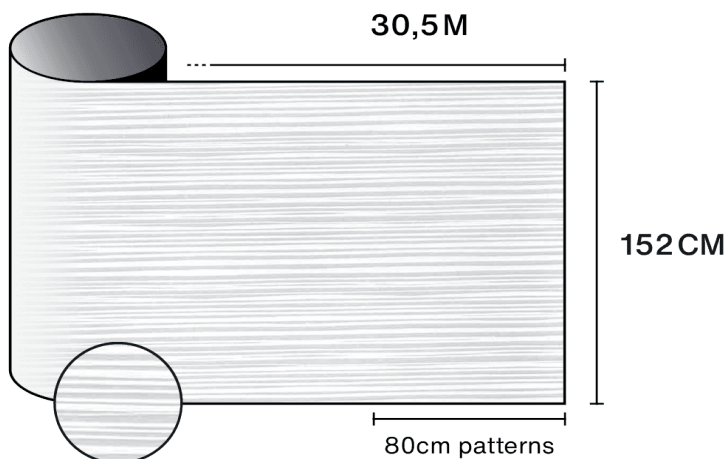

Kenmerken

- **Garantie**
  5 jaren
- **Brandweerstandsklasse**
  M1
- **Opslag onder aanbevolen voorwaarden**
  3 jaren
- **REACH / RoHS**
  Conform
- **Beschikbare breedtes**
  152 cm
- **Installatietype**
  Binnen
- **Kleur van buitenzijde**
  Mat
- **Lengte**
  30.5 m
- **Koolstof-voetafdruk van het product (LCA)**
  1.56 kgCO₂e/m²

Optische en zonne-eigenschappen

UV-afwijzing (%)	90
Zichtbaar lichttransmissie (%)	80
Lijm	Drukgevoelige acryl

Aanbrengadvies

Verticale situatie en voor een standaard glazen oppervlak

Helder enkelglas	✓
Getint enkelglas	✓
Reflecterend getint enkelglas	✓
Helder dubbelglas	✓
Getint dubbelglas	✓
Reflecterend getint dubbelglas	✓
Gasgevuld dubbelglas - Low E	✓
Stadip Ext. helder dubbelglas	✓
Stadip Int. helder dubbelglas	✓

✓ Ja   ✗ Niet aanbevolen   ! Voorzichtigheid

Constructie

1. 1 Polyester van hoge optische kwaliteit met bedrukt ontwerp
2. 2 PS-lijm, polymeriseert met glas binnen 15 dagen
3. 3 PET-beschermfolie, wegwerpbaar na installatie

Samenstelling
PET

Dikte
40 µm

Details

Installatie- en Onderhoudsadvies

Gebruik Slide On (600-FO2) of Film On (600-F0355) verdund tot 2 cL/L water voor installatie en reiniging. Reinig niet gedurende een maand na installatie en breng geen stickers/adhesieven op de film aan.

Toegang tot de video met installatie- en onderhoudsadvies