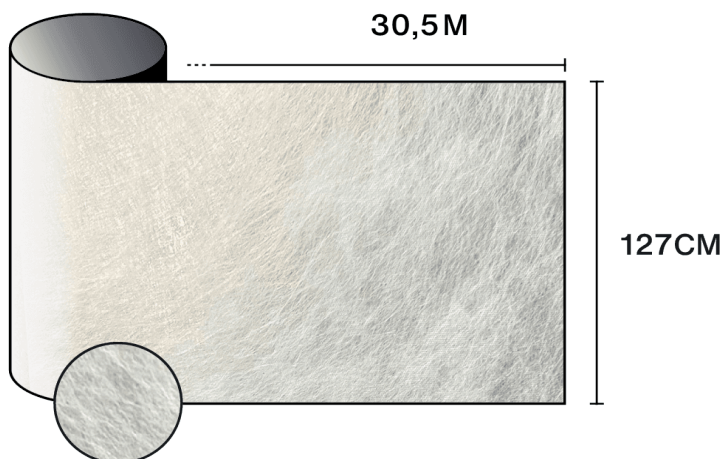

Kenmerken

- **Garantie**
  5 jaren
- **Brandweerstandsklasse**
  M1
- **Opslag onder aanbevolen voorwaarden**
  3 jaren
- **REACH / RoHS**
  Conform
- **Beschikbare breedtes**
  127 cm
- **Installatietype**
  Binnen
- **Kleur van buitenzijde**
  Mat
- **Lengte**
  30.5 m
- **Koolstof-voetafdruk van het product (LCA)**
  1.56 kgCO₂e/m²

Optische en zonne-eigenschappen

UV-afwijzing (%)	90
Zichtbaar lichttransmissie (%)	47
Lijm	Drukgevoelige acryl

Aanbrengadvies

Verticale situatie en voor een standaard glazen oppervlak

Helder enkelglas	✓
Getint enkelglas	✓
Reflecterend getint enkelglas	✓
Helder dubbelglas	✓
Getint dubbelglas	✓
Reflecterend getint dubbelglas	✓
Gasgevuld dubbelglas - Low E	✓
Stadip Ext. helder dubbelglas	✓
Stadip Int. helder dubbelglas	✓

✓ Ja   ✗ Niet aanbevolen   ! Voorzichtigheid

Constructie

1. 1 Polyester van hoge optische kwaliteit met bedrukt ontwerp
2. 2 PS-lijm, polymeriseert met glas binnen 15 dagen
3. 3 PET-beschermfolie, wegwerpbaar na installatie

- **Samenstelling**
  PET
- **Dikte**
  150 µm

Details

Installatie- en Onderhoudsadvies

Gebruik Slide On (600-FO2) of Film On (600-F0355) verdund tot 2 cL/L water voor installatie en reiniging. Reinig niet gedurende een maand na installatie en breng geen stickers/adhesieven op de film aan.

Toegang tot de video met installatie- en onderhoudsadvies