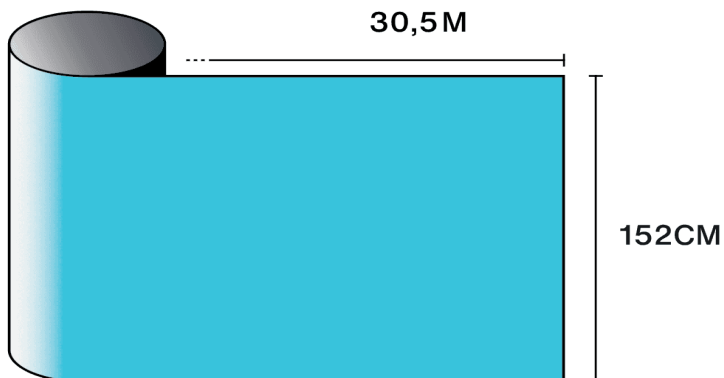

Kenmerken

- **Garantie**
  5 jaren
- **Brandweerstandsklasse**
  M1
- **Opslag onder aanbevolen voorwaarden**
  3 jaren
- **REACH / RoHS**
  Conform
- **Beschikbare breedtes**
  152 cm
- **Installatietype**
  Binnen
- **Kleur van buitenzijde**
  Turkoois
- **Lengte**
  30.5 m
- **Koolstof-voetafdruk van het product (LCA)**
  1.56 kgCO₂e/m²

Constructie

1. 1 Krasbestendige harde coating voor bescherming, duurzaamheid en eenvoudige reiniging
2. 2 Gekleurde polyester van hoge optische kwaliteit
3. 3 PS-lijm, polymeriseert met glas binnen 15 dagen
4. 4 PET-beschermfolie, wegwerpbaar na installatie

Samenstelling
PET

Dikte
40 µm

Optische en zonne-eigenschappen

UV-afwijzing (%)	99
Zichtbaar lichttransmissie (%)	44
Lijm	Drukgevoelige acryl

Aanbrengadvies

Verticale situatie en voor een standaard glazen oppervlak

Helder enkelglas	✓
Getint enkelglas	!
Reflecterend getint enkelglas	✓
Helder dubbelglas	✓
Getint dubbelglas	!
Reflecterend getint dubbelglas	✓
Gasgevuld dubbelglas - Low E	✓
Stadip Ext. helder dubbelglas	✓
Stadip Int. helder dubbelglas	!

✓ Ja   ✗ Niet aanbevolen   ! Voorzichtigheid

Details

Installatie- en Onderhoudsadvies

Gebruik Slide On (600-FO2) of Film On (600-F0355) verdund tot 2 cL/L water voor installatie en reiniging. Reinig niet gedurende een maand na installatie en breng geen stickers/adhesieven op de film aan.

Toegang tot de video met installatie- en onderhoudsadvies