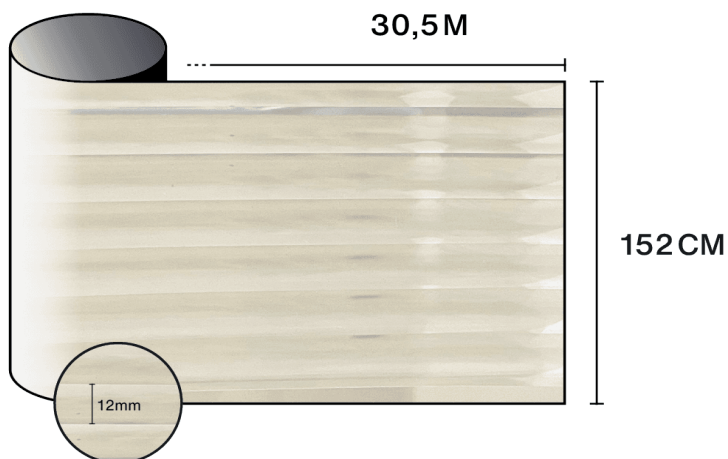

Kenmerken

- **Garantie**
  5 jaren
- **Brandweerstandsklasse**
  M1
- **Opslag onder aanbevolen voorwaarden**
  3 jaren
- **REACH / RoHS**
  Conform
- **Beschikbare breedtes**
  152 cm
- **Installatietype**
  Binnen
- **Kleur van buitenzijde**
  Mat
- **Lengte**
  30.5 m
- **Koolstof-voetafdruk van het product (LCA)**
  1.56 kgCO₂e/m²

Constructie

1. 1 Polyester van hoge optische kwaliteit met gegraveerd patroon
2. 2 PS-lijm, polymeriseert met glas binnen 15 dagen
3. 3 PET-beschermfolie, wegwerpbaar na installatie

Samenstelling
PET

Dikte
90 µm

Optische en zonne-eigenschappen

UV-afwijzing (%)	90
Zichtbaar lichttransmissie (%)	65
Lijm	Drukgevoelige acryl

Aanbrengadvies

Verticale situatie en voor een standaard glazen oppervlak

Helder enkelglas	✓
Getint enkelglas	✓
Reflecterend getint enkelglas	✓
Helder dubbelglas	✓
Getint dubbelglas	✓
Reflecterend getint dubbelglas	✓
Gasgevuld dubbelglas - Low E	✓
Stadip Ext. helder dubbelglas	✓
Stadip Int. helder dubbelglas	✓

✓ Ja   ✗ Niet aanbevolen   ! Voorzichtigheid

Details

Installatie- en Onderhoudsadvies

Gebruik Slide On (600-FO2) of Film On (600-F0355) verdund tot 2 cL/L water voor installatie en reiniging. Reinig niet gedurende een maand na installatie en breng geen stickers/adhesieven op de film aan.

Toegang tot de video met installatie- en onderhoudsadvies