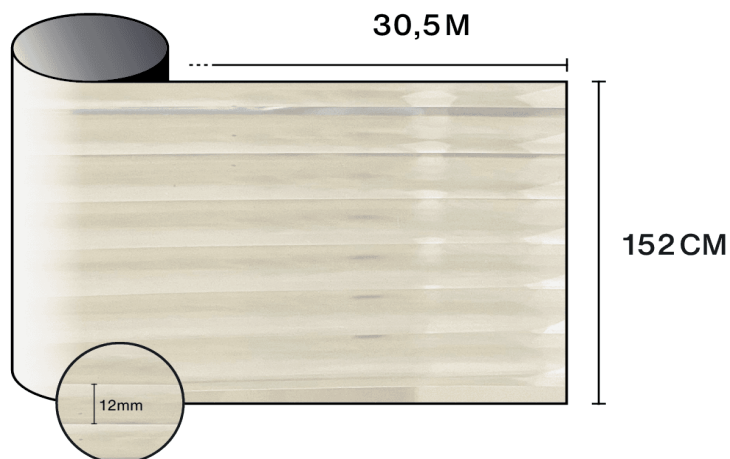

Kenmerken

- **Garantie**
  5 jaren
- **Brandweerstandsklasse**
  M1
- **Opslag onder aanbevolen voorwaarden**
  3 jaren
- **REACH / RoHS**
  Conform
- **Beschikbare breedtes**
  152 cm
- **Installatietype**
  Binnen
- **Kleur van buitenzijde**
  Mat
- **Lengte**
  30.5 m
- **Koolstof-voetafdruk van het product (LCA)**
  1.56 kgCO₂e/m²

Optische en zonne-eigenschappen

UV-afwijzing (%)	90
Zichtbaar lichttransmissie (%)	65
Lijm	Drukgevoelige acryl

Aanbrengadvies

Verticale situatie en voor een standaard glazen oppervlak

Helder enkelglas	✓
Getint enkelglas	✓
Reflecterend getint enkelglas	✓
Helder dubbelglas	✓
Getint dubbelglas	✓
Reflecterend getint dubbelglas	✓
Gasgevuld dubbelglas - Low E	✓
Stadip Ext. helder dubbelglas	✓
Stadip Int. helder dubbelglas	✓

✓ Ja   ✗ Niet aanbevolen   ! Voorzichtigheid

Constructie

1. 1 Polyester van hoge optische kwaliteit met gegraveerd patroon
2. 2 PS-lijm, polymeriseert met glas binnen 15 dagen
3. 3 PET-beschermfolie, wegwerpbaar na installatie

Samenstelling
PET

Dikte
90 µm

Details

Installatie- en Onderhoudsadvies

Gebruik Slide On (600-FO2) of Film On (600-F0355) verdund tot 2 cL/L water voor installatie en reiniging. Reinig niet gedurende een maand na installatie en breng geen stickers/adhesieven op de film aan.

Toegang tot de video met installatie- en onderhoudsadvies