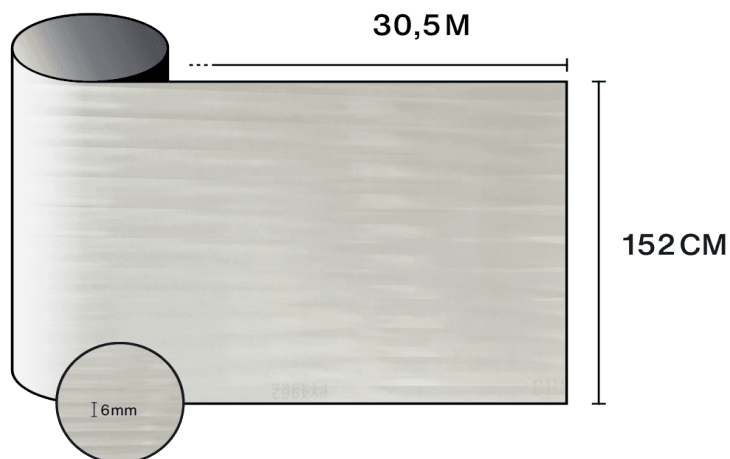

Kenmerken

- **Garantie**
  5 jaren
- **Brandweerstandsklasse**
  M1
- **Opslag onder aanbevolen voorwaarden**
  3 jaren
- **REACH / RoHS**
  Conform
- **Beschikbare breedtes**
  152 cm
- **Installatietype**
  Binnen
- **Kleur van buitenzijde**
  Mat
- **Lengte**
  30.5 m
- **Koolstof-voetafdruk van het product (LCA)**
  1.56 kgCO₂e/m²

Constructie

1. 1 Polyester van hoge optische kwaliteit met gegraveerd patroon
2. 2 PS-lijm, polymeriseert met glas binnen 15 dagen
3. 3 PET-beschermfolie, wegwerpbaar na installatie

- **Samenstelling**
  PET
- **Dikte**
  105 µm

Optische en zonne-eigenschappen

UV-afwijzing (%)	90
Zichtbaar lichttransmissie (%)	80
Lijm	Drukgevoelige acryl

Aanbrengadvies

Verticale situatie en voor een standaard glazen oppervlak

Helder enkelglas	✓
Getint enkelglas	✓
Reflecterend getint enkelglas	✓
Helder dubbelglas	✓
Getint dubbelglas	✓
Reflecterend getint dubbelglas	✓
Gasgevuld dubbelglas - Low E	✓
Stadip Ext. helder dubbelglas	✓
Stadip Int. helder dubbelglas	✓

✓ Ja   ✗ Niet aanbevolen   ! Voorzichtigheid

Details

Installatie- en Onderhoudsadvies

Gebruik Slide On (600-FO2) of Film On (600-F0355) verdund tot 2 cL/L water voor installatie en reiniging. Reinig niet gedurende een maand na installatie en breng geen stickers/adhesieven op de film aan.

Toegang tot de video met installatie- en onderhoudsadvies