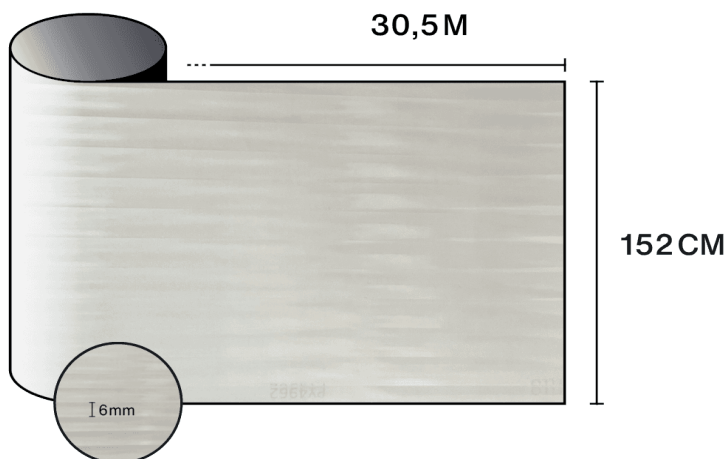

Kenmerken

- **Garantie**
  5 jaren
- **Brandweerstandsklasse**
  M1
- **Opslag onder aanbevolen voorwaarden**
  3 jaren
- **REACH / RoHS**
  Conform
- **Beschikbare breedtes**
  152 cm
- **Installatietype**
  Binnen
- **Kleur van buitenzijde**
  Mat
- **Lengte**
  30.5 m
- **Koolstof-voetafdruk van het product (LCA)**
  1.26 kgCO₂e/m²

Optische en zonne-eigenschappen

UV-afwijzing (%)	90
Zichtbaar lichttransmissie (%)	80
Lijm	Drukgevoelige acryl

Aanbrengadvies

Verticale situatie en voor een standaard glazen oppervlak

Helder enkelglas	✓
Getint enkelglas	✓
Reflecterend getint enkelglas	✓
Helder dubbelglas	✓
Getint dubbelglas	✓
Reflecterend getint dubbelglas	✓
Gasgevuld dubbelglas - Low E	✓
Stadip Ext. helder dubbelglas	✓
Stadip Int. helder dubbelglas	✓

✓ Ja   ✗ Niet aanbevolen   ! Voorzichtigheid

Constructie

1. 1 Polyester van hoge optische kwaliteit met gegraveerd patroon
2. 2 PS-lijm, polymeriseert met glas binnen 15 dagen
3. 3 PET-beschermfolie, wegwerpbaar na installatie

- **Samenstelling**
  PET
- **Dikte**
  105 µm

Details

Installatie- en Onderhoudsadvies

Gebruik Slide On (600-FO2) of Film On (600-F0355) verdund tot 2 cL/L water voor installatie en reiniging. Reinig niet gedurende een maand na installatie en breng geen stickers/adhesieven op de film aan.

Toegang tot de video met installatie- en onderhoudsadvies