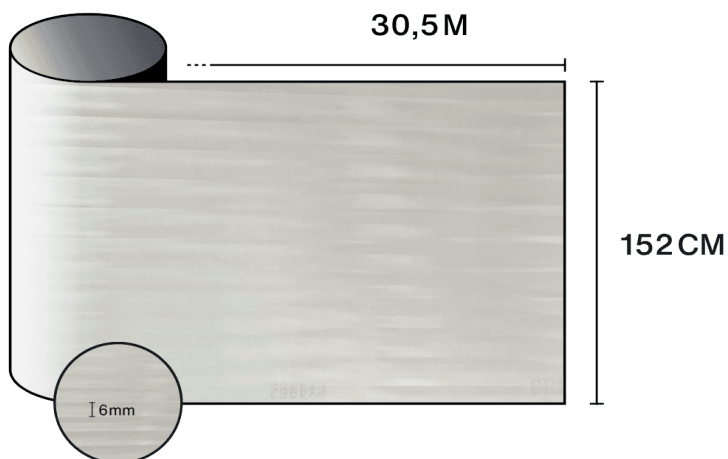

Kenmerken

- **Garantie**
  5 jaren
- **Brandweerstandsklasse**
  M1
- **Opslag onder aanbevolen voorwaarden**
  3 jaren
- **REACH / RoHS**
  Conform
- **Beschikbare breedtes**
  152 cm
- **Installatietype**
  Binnen
- **Kleur van buitenzijde**
  Mat
- **Lengte**
  30.5 m
- **Koolstof-voetafdruk van het product (LCA)**
  1.56 kgCO₂e/m²

Constructie

1. 1 Polyester van hoge optische kwaliteit met gegraveerd patroon
2. 2 PS-lijm, polymeriseert met glas binnen 15 dagen
3. 3 PET-beschermfolie, wegwerpbaar na installatie

Samenstelling
PET

Dikte
105 µm

Optische en zonne-eigenschappen

UV-afwijzing (%)	90
Zichtbaar lichttransmissie (%)	80
Lijm	Drukgevoelige acryl

Aanbrengadvies

Verticale situatie en voor een standaard glazen oppervlak

Helder enkelglas	✓
Getint enkelglas	✓
Reflecterend getint enkelglas	✓
Helder dubbelglas	✓
Getint dubbelglas	✓
Reflecterend getint dubbelglas	✓
Gasgevuld dubbelglas - Low E	✓
Stadip Ext. helder dubbelglas	✓
Stadip Int. helder dubbelglas	✓

✓ Ja   ✗ Niet aanbevolen   ! Voorzichtigheid

Details

Installatie- en Onderhoudsadvies

Gebruik Slide On (600-FO2) of Film On (600-F0355) verdund tot 2 cL/L water voor installatie en reiniging. Reinig niet gedurende een maand na installatie en breng geen stickers/adhesieven op de film aan.

Toegang tot de video met
installatie- en onderhoudsadvies