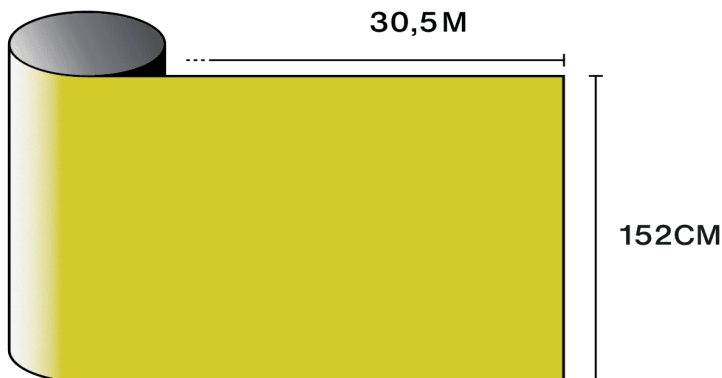

Kenmerken

- **Garantie**
  5 jaren
- **Brandweerstandsklasse**
  M1
- **Opslag onder aanbevolen voorwaarden**
  3 jaren
- **REACH / RoHS**
  Conform
- **Beschikbare breedtes**
  152 cm
- **Installatietype**
  Binnen
- **Kleur van buitenzijde**
  Geel
- **Lengte**
  30.5 m
- **Koolstof-voetafdruk van het product (LCA)**
  1.56 kgCO₂e/m²

Constructie

1. 1 Krasbestendige harde coating voor bescherming, duurzaamheid en eenvoudige reiniging
2. 2 Gekleurde polyester van hoge optische kwaliteit
3. 3 PS-lijm, polymeriseert met glas binnen 15 dagen
4. 4 PET-beschermfolie, wegwerpbaar na installatie

Samenstelling
PET

Dikte
40 µm

Optische en zonne-eigenschappen

UV-afwijzing (%)	99
Zichtbaar lichttransmissie (%)	42
Lijm	Drukgevoelige acryl

Aanbrengadvies

Verticale situatie en voor een standaard glazen oppervlak

Helder enkelglas	✓
Getint enkelglas	✓
Reflecterend getint enkelglas	✓
Helder dubbelglas	✓
Getint dubbelglas	✓
Reflecterend getint dubbelglas	✓
Gasgevuld dubbelglas - Low E	✓
Stadip Ext. helder dubbelglas	✓
Stadip Int. helder dubbelglas	✗

✓ Ja ✗ Niet aanbevolen ! Voorzichtigheid

Details

Installatie- en Onderhoudsadvies

Gebruik Slide On (600-FO2) of Film On (600-F0355) verdund tot 2 cL/L water voor installatie en reiniging. Reinig niet gedurende een maand na installatie en breng geen stickers/adhesieven op de film aan.

Toegang tot de video met installatie- en onderhoudsadvies