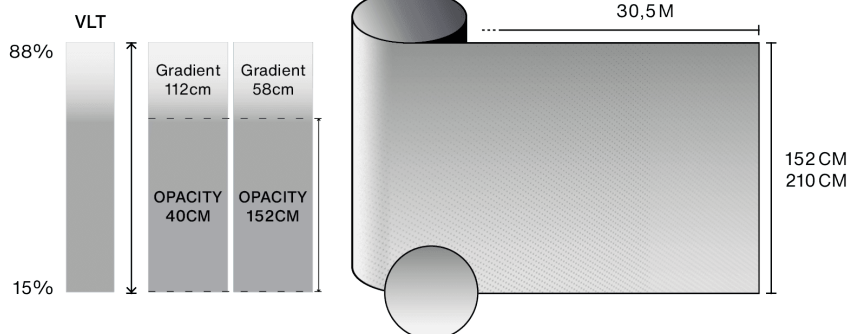

## Kenmerken

-  **Garantie**  
5 jaren
-  **Brandweerstandsklasse**  
M1
-  **Opslag onder aanbevolen voorwaarden**  
3 jaren
-  **Beschikbare breedtes**  
152 cm, 210 cm
-  **Installatietype**  
Binnen
-  **Kleur van buitenzijde**  
Wit
-  **Lengte**  
30 m
-  **Koolstof-voetafdruk van het product (LCA)**  
1.56 kgCO<sub>2</sub>e/m<sup>2</sup>

## Constructie

- 1 Polyester van hoge optische kwaliteit met bedrukt ontwerp
- 2 PS-lijm, polymeriseert met glas binnen 15 dagen
- 3 PET-beschermfolie, wegwerpbaar na installatie

-  **Samenstelling**  
PET
-  **Dikte**  
60 µm

## Optische en zonne-eigenschappen

UV-afwijzing (%)	90
Zichtbaar lichttransmissie (%)	min: 15 max: 88
Lijm	Drukgevoelige acryl