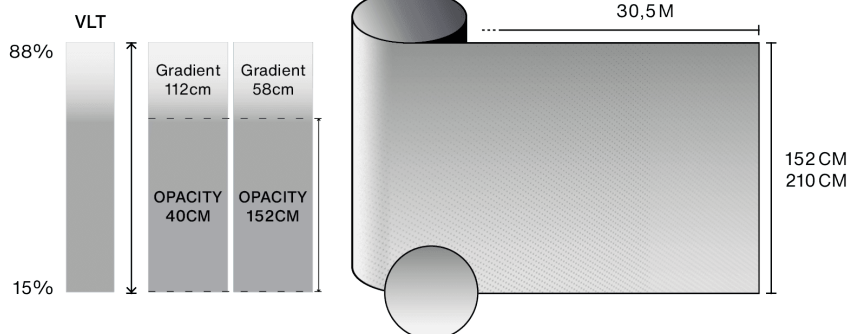

Kenmerken

- **Garantie**
  5 jaren
- **Brandweerstandsklasse**
  M1
- **Opslag onder aanbevolen voorwaarden**
  3 jaren
- **Beschikbare breedtes**
  152 cm, 210 cm
- **Installatietype**
  Binnen
- **Kleur van buitenzijde**
  Wit
- **Lengte**
  30 m
- **Koolstof-voetafdruk van het product (LCA)**
  1.56 kgCO₂e/m²

Constructie

1. 1 Polyester van hoge optische kwaliteit met bedrukt ontwerp
2. 2 PS-lijm, polymeriseert met glas binnen 15 dagen
3. 3 PET-beschermfolie, wegwerpbaar na installatie

- **Samenstelling**
  PET
- **Dikte**
  60 µm

Optische en zonne-eigenschappen

UV-afwijzing (%)	90
Zichtbaar lichttransmissie (%)	min: 15 max: 88
Lijm	Drukgevoelige acryl

Aanbrengradvies

Verticale situatie en voor een standaard glazen oppervlak

Helder enkelglas	✓
Getint enkelglas	✓
Reflecterend getint enkelglas	✓
Helder dubbelglas	✓
Getint dubbelglas	✓
Reflecterend getint dubbelglas	✓
Gasgevuld dubbelglas - Low E	✓
Stadip Ext. helder dubbelglas	✓
Stadip Int. helder dubbelglas	✓

✓ Ja   ✗ Niet aanbevolen   ! Voorzichtigheid

Details

Installatie- en Onderhoudsadvies

Gebruik Slide On (600-FO2) of Film On (600-F0355) verdund tot 2 cL/L water voor installatie en reiniging. Reinig niet gedurende een maand na installatie en breng geen stickers/adhesieven op de film aan.

Toegang tot de video met installatie- en onderhoudsadvies