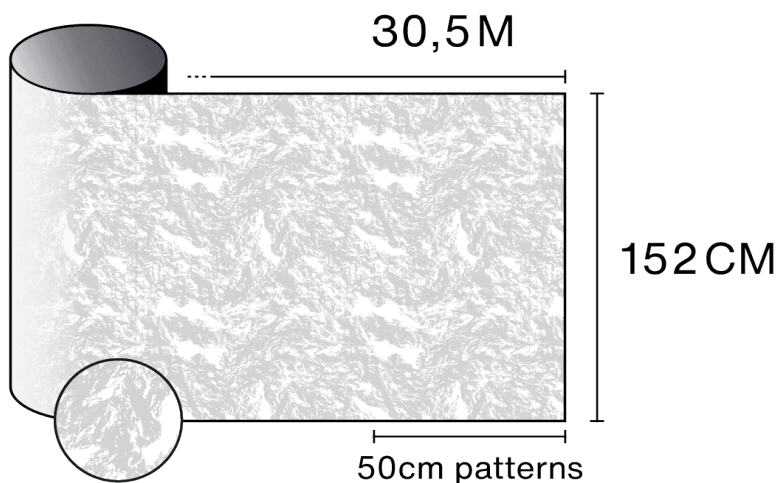

Charakterystyka

- **Gwarancja**
  5 lata
- **Klasa ogniotrwałości**
  M1
- **Przechowywanie w zalecanych warunkach**
  3 lata
- **REACH / RoHS**
  Zgodny
- **Dostępne szerokości**
  152 cm
- **Rodzaj montażu**
  Wewnętrzny
- **Kolor od zewnątrz**
  Biały
- **Długość**
  30.5 m
- **Ślad węglowy produktu (LCA)**
  1.56 kgCO2e/m²

Właściwości optyczne i słoneczne

Odrzut UV (%)	90
Transmisja światła widzialnego (%)	45
Klej	Akryl wrażliwy na nacisk

Wskazówki dotyczące aplikacji

Pionowa sytuacja i dla standardowej powierzchni szklanej

Przezroczysta szyba jednowarstwowa	✓
Przyciemnione jednowarstwowe szkło	✓
Refleksyjne zabarwione jednowarstwowe szkło	✓
Przezroczysta szyba dwuwarstwowa	✓
Przyciemnione dwuwarstwowe szkło	✓
Refleksyjne zabarwione dwuwarstwowe szkło	✓
Dwuwarstwowe szkło wypełnione gazem - Low E	✓
Stadip Ext. przezroczyste dwuwarstwowe szkło	✓
Stadip Int. przezroczyste dwuwarstwowe szkło	✓

✓ Tak   ✗ Niezalecane   ! Ostrożność

Konstrukcja

1. 1 Poliester wysokiej jakości optycznej z nadrukiem
2. 2 Klej czuły na nacisk (PS), polimeryzujący ze szkłem w ciągu 15 dni.
3. 3 Ochronny liner PET jednorazowy po instalacji

- **Skład**
  PET
- **Grubość**
  40 µm

Szczegóły

Wskazówki dotyczące montażu i czyszczenia

Użyj Slide On (600-FO2) lub Film On (600-F0355) rozcieńczonych do 2 cL/L wody do instalacji i czyszczenia. Nie czyść przez miesiąc po instalacji ani nie naklejaj naklejek/klejów na folię.

Uzyskaj dostęp do filmu z poradami dotyczącymi instalacji i konserwacji