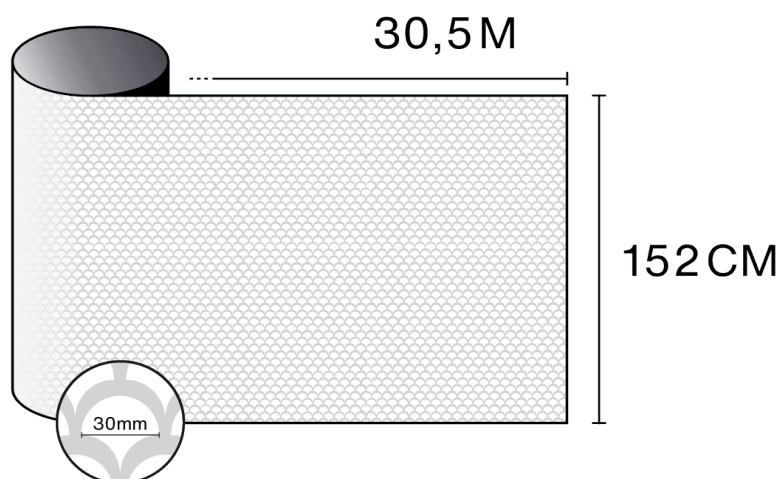

Charakterystyka

- **Gwarancja**
  5 lata
- **Klasa ogniotrwałości**
  M1
- **Przechowywanie w zalecanych warunkach**
  3 lata
- **REACH / RoHS**
  Zgodny
- **Dostępne szerokości**
  152 cm
- **Rodzaj montażu**
  Wewnętrzny
- **Kolor od zewnątrz**
  Matowy
- **Długość**
  30.5 m
- **Ślad węglowy produktu (LCA)**
  1.56 kgCO2e/m²

Właściwości optyczne i słoneczne

Odrzut UV (%)	90
Transmisja światła widzialnego (%)	55
Klej	Akryl wrażliwy na nacisk

Wskazówki dotyczące aplikacji

Pionowa sytuacja i dla standardowej powierzchni szklanej

Przezroczysta szyba jednowarstwowa	✓
Przyciemnione jednowarstwowe szkło	✓
Refleksyjne zabarwione jednowarstwowe szkło	✓
Przezroczysta szyba dwuwarstwowa	✓
Przyciemnione dwuwarstwowe szkło	✓
Refleksyjne zabarwione dwuwarstwowe szkło	✓
Dwuwarstwowe szkło wypełnione gazem - Low E	✓
Stadip Ext. przezroczyste dwuwarstwowe szkło	✓
Stadip Int. przezroczyste dwuwarstwowe szkło	✓

✓ Tak   ✗ Niezalecane   ! Ostrożność

Konstrukcja

1. 1 Poliester wysokiej jakości optycznej z nadrukiem
2. 2 Klej czuły na nacisk (PS), polimeryzujący ze szkłem w ciągu 15 dni.
3. 3 Ochronny liner PET jednorazowy po instalacji

- **Skład**
  PET
- **Grubość**
  40 µm

Szczegóły

Wskazówki dotyczące montażu i czyszczenia

Użyj Slide On (600-FO2) lub Film On (600-F0355) rozcieńczonych do 2 cL/L wody do instalacji i czyszczenia. Nie czyść przez miesiąc po instalacji ani nie naklejaj naklejek/klejów na folię.

Uzyskaj dostęp do filmu z poradami dotyczącymi instalacji i konserwacji