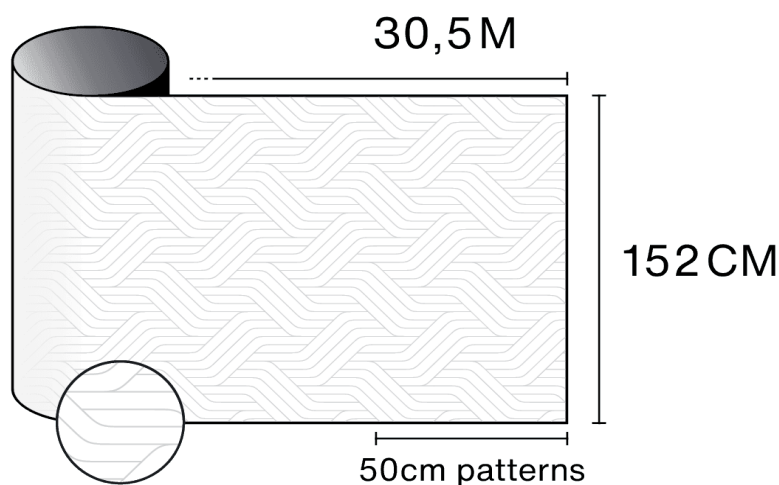

Charakterystyka

- **Gwarancja**
  5 lata
- **Klasa ogniotrwałości**
  M1
- **Przechowywanie w zalecanych warunkach**
  3 lata
- **REACH / RoHS**
  Zgodny
- **Dostępne szerokości**
  152 cm
- **Rodzaj montażu**
  Wewnętrzny
- **Kolor od zewnątrz**
  Matowy
- **Długość**
  30.5 m
- **Ślad węglowy produktu (LCA)**
  1.56 kgCO2e/m²

Właściwości optyczne i słoneczne

Odrzut UV (%)	90
Transmisja światła widzialnego (%)	50
Klej	Akryl wrażliwy na nacisk

Wskazówki dotyczące aplikacji

Pionowa sytuacja i dla standardowej powierzchni szklanej

Przezroczysta szyba jednowarstwowa	✓
Przyciemnione jednowarstwowe szkło	✓
Refleksyjne zabarwione jednowarstwowe szkło	✓
Przezroczysta szyba dwuwarstwowa	✓
Przyciemnione dwuwarstwowe szkło	✓
Refleksyjne zabarwione dwuwarstwowe szkło	✓
Dwuwarstwowe szkło wypełnione gazem - Low E	✓
Stadip Ext. przezroczyste dwuwarstwowe szkło	✓
Stadip Int. przezroczyste dwuwarstwowe szkło	✓

✓ Tak   ✗ Niezalecane   ! Ostrożność

Konstrukcja

1. 1 Poliester wysokiej jakości optycznej z nadrukiem
2. 2 Klej czuły na nacisk (PS), polimeryzujący ze szkłem w ciągu 15 dni.
3. 3 Ochronny liner PET jednorazowy po instalacji

- **Skład**
  PET
- **Grubość**
  40 µm

Szczegóły

Wskazówki dotyczące montażu i czyszczenia

Użyj Slide On (600-FO2) lub Film On (600-F0355) rozcieńczonych do 2 cL/L wody do instalacji i czyszczenia. Nie czyść przez miesiąc po instalacji ani nie naklejaj naklejek/klejów na folię.

Uzyskaj dostęp do filmu z poradami dotyczącymi instalacji i konserwacji