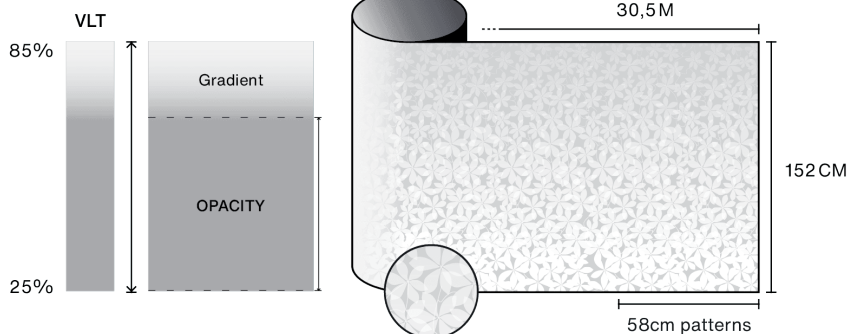

Charakterystyka

- **Gwarancja**
  5 lata
- **Klasa ogniotrwałości**
  M1
- **Przechowywanie w zalecanych warunkach**
  3 lata
- **REACH / RoHS**
  Zgodny
- **Dostępne szerokości**
  152 cm
- **Rodzaj montażu**
  Wewnętrzny
- **Kolor od zewnątrz**
  Biały
- **Długość**
  30.5 m
- **Ślad węglowy produktu (LCA)**
  1.56 kgCO₂e/m²

Właściwości optyczne i słoneczne

Odrzut UV (%)	90
Transmisja światła widzialnego (%)	min: 25 max: 80
Klej	Akryl wrażliwy na nacisk

Wskazówki dotyczące aplikacji

Pionowa sytuacja i dla standardowej powierzchni szklanej

Przezroczysta szyba jednowarstwowa	✓
Przyciemnione jednowarstwowe szkło	✓
Refleksyjne zabarwione jednowarstwowe szkło	✓
Przezroczysta szyba dwuwarstwowa	✓
Przyciemnione dwuwarstwowe szkło	✓
Refleksyjne zabarwione dwuwarstwowe szkło	✓
Dwuwarstwowe szkło wypełnione gazem - Low E	✓
Stadip Ext. przezroczyste dwuwarstwowe szkło	✓
Stadip Int. przezroczyste dwuwarstwowe szkło	✓

✓ Tak   ✗ Niezalecane   ! Ostrożność

Konstrukcja

1. 1 Poliester wysokiej jakości optycznej z nadrukiem
2. 2 Klej czuły na nacisk (PS), polimeryzujący ze szkłem w ciągu 15 dni.
3. 3 Ochronny liner PET jednorazowy po instalacji

- **Skład**
  PET
- **Grubość**
  40 µm

Szczegóły

Wskazówki dotyczące montażu i czyszczenia

Użyj Slide On (600-FO2) lub Film On (600-F0355) rozcieńczonych do 2 cL/L wody do instalacji i czyszczenia. Nie czyść przez miesiąc po instalacji ani nie naklejaj naklejek/klejów na folię.

Uzyskaj dostęp do filmu z poradami dotyczącymi instalacji i konserwacji