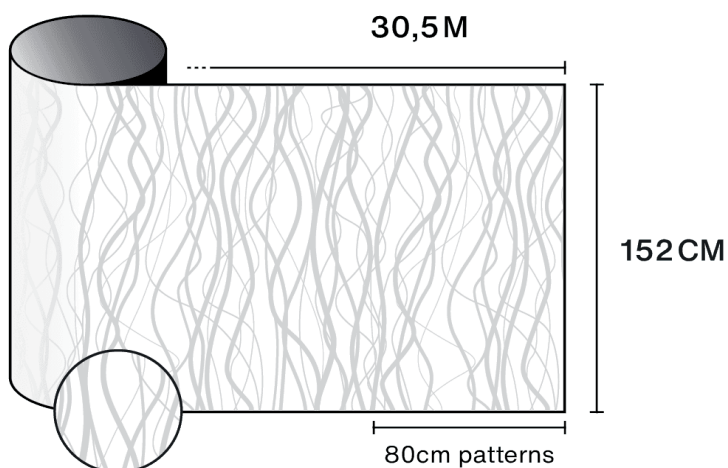

Charakterystyka

- **Gwarancja**
  5 lata
- **Klasa ogniotrwałości**
  M1
- **Przechowywanie w zalecanych warunkach**
  3 lata
- **REACH / RoHS**
  Zgodny
- **Dostępne szerokości**
  152 cm
- **Rodzaj montażu**
  Wewnętrzny
- **Kolor od zewnątrz**
  Matowy
- **Długość**
  30.5 m
- **Ślad węglowy produktu (LCA)**
  1.56 kgCO2e/m²

Właściwości optyczne i słoneczne

Odrzut UV (%)	90
Transmisja światła widzialnego (%)	50
Klej	Akryl wrażliwy na nacisk

Wskazówki dotyczące aplikacji

Pionowa sytuacja i dla standardowej powierzchni szklanej

Przezroczysta szyba jednowarstwowa	✓
Przyciemnione jednowarstwowe szkło	✓
Refleksyjne zabarwione jednowarstwowe szkło	✓
Przezroczysta szyba dwuwarstwowa	✓
Przyciemnione dwuwarstwowe szkło	✓
Refleksyjne zabarwione dwuwarstwowe szkło	✓
Dwuwarstwowe szkło wypełnione gazem - Low E	✓
Stadip Ext. przezroczyste dwuwarstwowe szkło	✓
Stadip Int. przezroczyste dwuwarstwowe szkło	✓

✓ Tak   ✗ Niezalecane   ! Ostrożność

Konstrukcja

1. 1 Poliester wysokiej jakości optycznej z nadrukiem
2. 2 Klej czuły na nacisk (PS), polimeryzujący ze szkłem w ciągu 15 dni.
3. 3 Ochronny liner PET jednorazowy po instalacji

- **Skład**
  PET
- **Grubość**
  40 µm

Szczegóły

Wskazówki dotyczące montażu i czyszczenia

Użyj Slide On (600-FO2) lub Film On (600-F0355) rozcieńczonych do 2 cL/L wody do instalacji i czyszczenia. Nie czyść przez miesiąc po instalacji ani nie naklejaj naklejek/klejów na folię.

Uzyskaj dostęp do filmu z poradami dotyczącymi instalacji i konserwacji