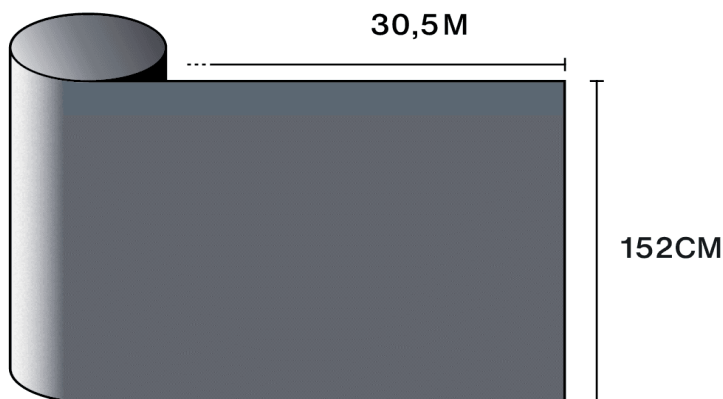

Charakterystyka

- **Gwarancja**
  5 lata
- **Klasa ogniotrwałości**
  M1
- **Przechowywanie w zalecanych warunkach**
  3 lata
- **REACH / RoHS**
  Zgodny
- **Dostępne szerokości**
  152 cm
- **Rodzaj montażu**
  Wewnętrzny
- **Kolor od zewnątrz**
  Szary
- **Długość**
  30.5 m
- **Ślad węglowy produktu (LCA)**
  1.56 kgCO2e/m²

Konstrukcja

1. 1 Matowy poliester z satynową powierzchnią
2. 2 Klej łączący
3. 3 Barwiony poliester wysokiej jakości optycznej
4. 4 Klej czuły na nacisk (PS), polimeryzujący ze szkłem w ciągu 15 dni.
5. 5 Ochronny liner PET jednorazowy po instalacji

- **Skład**
  PET
- **Grubość**
  60 μm

Właściwości optyczne i słoneczne

Odrzut UV (%)	99
Transmisja światła widzialnego (%)	21
Klej	Akryl wrażliwy na nacisk

Wskazówki dotyczące aplikacji

Pionowa sytuacja i dla standardowej powierzchni szklanej

Przezroczysta szyba jednowarstwowa	✓
Przyciemnione jednowarstwowe szkło	✓
Refleksyjne zabarwione jednowarstwowe szkło	✓
Przezroczysta szyba dwuwarstwowa	!
Przyciemnione dwuwarstwowe szkło	✗
Refleksyjne zabarwione dwuwarstwowe szkło	✗
Dwuwarstwowe szkło wypełnione gazem - Low E	✗
Stadip Ext. przezroczyste dwuwarstwowe szkło	✗
Stadip Int. przezroczyste dwuwarstwowe szkło	✗

✓ Tak ✗ Niezalecane ! Ostrożność

Szczegóły

Wskazówki dotyczące montażu i czyszczenia

Użyj Slide On (600-FO2) lub Film On (600-F0355) rozcieńczonych do 2 cL/L wody do instalacji i czyszczenia. Nie czyść przez miesiąc po instalacji ani nie naklejaj naklejek/klejów na folię.

Uzyskaj dostęp do filmu z poradami dotyczącymi instalacji i konserwacji