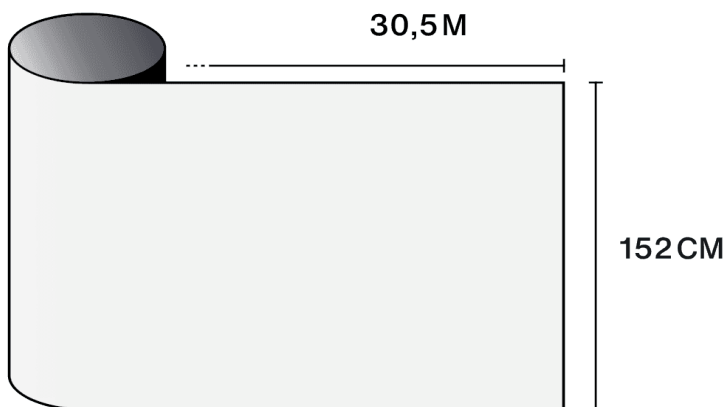

Charakterystyka

- **Gwarancja**
  5 lata
- **Klasa ogniotrwałości**
  M1
- **Przechowywanie w zalecanych warunkach**
  3 lata
- **REACH / RoHS**
  Zgodny
- **Dostępne szerokości**
  122 cm, 152 cm
- **Rodzaj montażu**
  Wewnętrzny
- **Kolor od zewnątrz**
  Matowy
- **Długość**
  50 m
- **Ślad węglowy produktu (LCA)**
  1.56 kgCO2e/m²

Właściwości optyczne i słoneczne

Odrzut UV (%)	95
Transmisja światła widzialnego (%)	45
Klej	Akryl wrażliwy na nacisk

Wskazówki dotyczące aplikacji

Pionowa sytuacja i dla standardowej powierzchni szklanej

Przezroczysta szyba jednowarstwowa	✓
Przyciemnione jednowarstwowe szkło	✓
Refleksyjne zabarwione jednowarstwowe szkło	✓
Przezroczysta szyba dwuwarstwowa	✓
Przyciemnione dwuwarstwowe szkło	✓
Refleksyjne zabarwione dwuwarstwowe szkło	✓
Dwuwarstwowe szkło wypełnione gazem - Low E	✓
Stadip Ext. przezroczyste dwuwarstwowe szkło	✓
Stadip Int. przezroczyste dwuwarstwowe szkło	✓

✓ Tak   ✗ Niezalecane   ! Ostrożność

Konstrukcja

1. 1 80 µm Polimeryczny PVC
2. 2 Klej czuły na nacisk (PS), polimeryzujący ze szkłem w ciągu 15 dni.
3. 3 Papierowy liner separacyjny, umożliwiający cięcie cyfrowe.

- **Skład**
  PVC
- **Grubość**
  80 µm

Szczegóły

Wskazówki dotyczące montażu i czyszczenia

Użyj Slide On (600-FO2) lub Film On (600-F0355) rozcieńczonych do 2 cL/L wody do instalacji i czyszczenia. Nie czyść przez miesiąc po instalacji ani nie naklejaj naklejek/klejów na folię.

Uzyskaj dostęp do filmu z poradami dotyczącymi instalacji i konserwacji