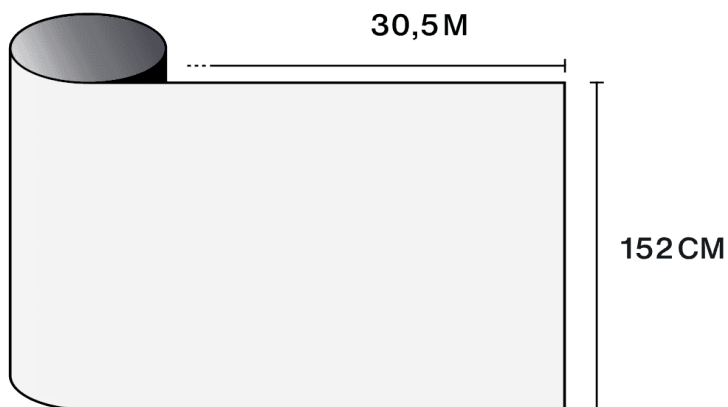

Charakterystyka

- **Gwarancja**
  5 lata
- **Klasa ogniotrwałości**
  M1
- **Przechowywanie w zalecanych warunkach**
  3 lata
- **REACH / RoHS**
  Zgodny
- **Dostępne szerokości**
  122 cm, 152 cm
- **Rodzaj montażu**
  Wewnętrzny
- **Kolor od zewnątrz**
  Matowy
- **Długość**
  50 m
- **Ślad węglowy produktu (LCA)**
  1.56 kgCO2e/m²

Właściwości optyczne i słoneczne

Odrzut UV (%)	95
Transmisja światła widzialnego (%)	45
Klej	Akryl wrażliwy na nacisk

Wskazówki dotyczące aplikacji

Pionowa sytuacja i dla standardowej powierzchni szklanej

Przezroczysta szyba jednowarstwowa	✓
Przyciemnione jednowarstwowe szkło	✓
Refleksyjne zabarwione jednowarstwowe szkło	✓
Przezroczysta szyba dwuwarstwowa	✓
Przyciemnione dwuwarstwowe szkło	✓
Refleksyjne zabarwione dwuwarstwowe szkło	✓
Dwuwarstwowe szkło wypełnione gazem - Low E	✓
Stadip Ext. przezroczyste dwuwarstwowe szkło	✓
Stadip Int. przezroczyste dwuwarstwowe szkło	✓

✓ Tak   ✗ Niezalecane   ! Ostrożność

Konstrukcja

1. 1 80 µm Polimeryczny PVC
2. 2 Klej czuły na nacisk (PS), polimeryzujący ze szkłem w ciągu 15 dni.
3. 3 Papierowy liner separacyjny, umożliwiający cięcie cyfrowe.

- **Skład**
  PVC
- **Grubość**
  80 µm

Szczegóły

Wskazówki dotyczące montażu i czyszczenia

Użyj Slide On (600-FO2) lub Film On (600-F0355) rozcieńczonych do 2 cL/L wody do instalacji i czyszczenia. Nie czyść przez miesiąc po instalacji ani nie naklejaj naklejek/klejów na folię.

Uzyskaj dostęp do filmu z poradami dotyczącymi instalacji i konserwacji