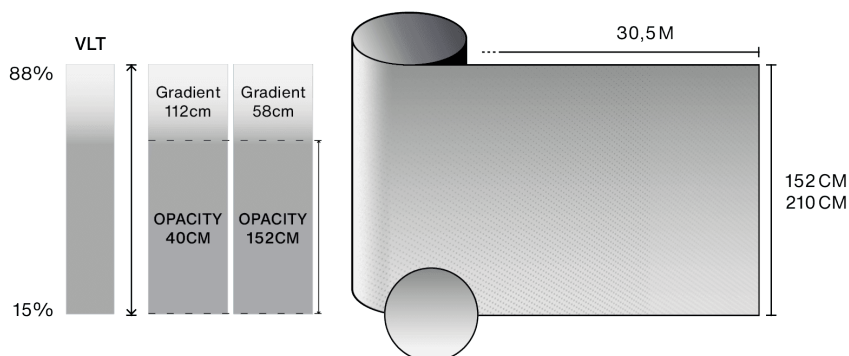

Charakterystyka

- **Gwarancja**
  5 lata
- **Klasa ogniotrwałości**
  M1
- **Przechowywanie w zalecanych warunkach**
  3 lata
- **Dostępne szerokości**
  152 cm, 210 cm
- **Rodzaj montażu**
  Wewnętrzny
- **Kolor od zewnątrz**
  Biały
- **Długość**
  30 m
- **Ślad węglowy produktu (LCA)**
  1.56 kgCO₂e/m²

Konstrukcja

1. 1 Poliester wysokiej jakości optycznej z nadrukiem
2. 2 Klej czuły na nacisk (PS), polimeryzujący ze szkłem w ciągu 15 dni.
3. 3 Ochronny liner PET jednorazowy po instalacji

- **Skład**
  PET
- **Grubość**
  60 μm

Właściwości optyczne i słoneczne

Odrzut UV (%)	90
Transmisja światła widzialnego (%)	min: 15 max: 88
Klej	Akryl wrażliwy na nacisk

Wskazówki dotyczące aplikacji

Pionowa sytuacja i dla standardowej powierzchni szklanej

Przezroczysta szyba jednowarstwowa	✓
Przyciemnione jednowarstwowe szkło	✓
Refleksyjne zabarwione jednowarstwowe szkło	✓
Przezroczysta szyba dwuwarstwowa	✓
Przyciemnione dwuwarstwowe szkło	✓
Refleksyjne zabarwione dwuwarstwowe szkło	✓
Dwuwarstwowe szkło wypełnione gazem - Low E	✓
Stadip Ext. przezroczyste dwuwarstwowe szkło	✓
Stadip Int. przezroczyste dwuwarstwowe szkło	✓

✓ Tak   ✗ Niezalecane   ! Ostrożność

Szczegóły

Wskazówki dotyczące montażu i czyszczenia

Użyj Slide On (600-FO2) lub Film On (600-F0355) rozcieńczonych do 2 cL/L wody do instalacji i czyszczenia. Nie czyść przez miesiąc po instalacji ani nie naklejaj naklejek/klejów na folię.

Uzyskaj dostęp do filmu z poradami dotyczącymi instalacji i konserwacji